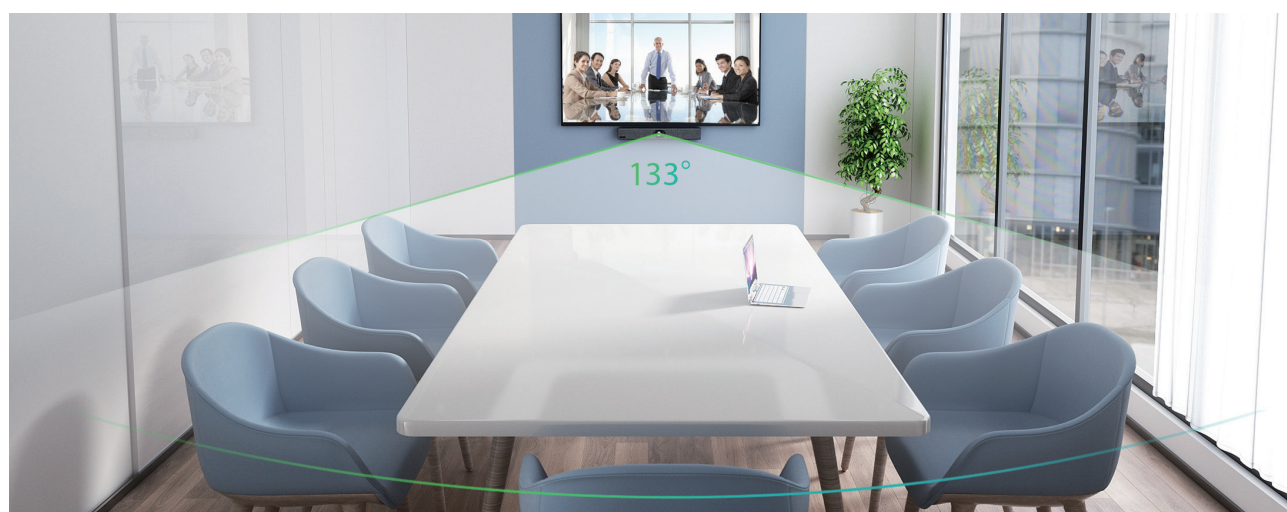

适用于主流视频会议软件:

亿联云视讯

腾讯会议
Tencent Meeting

Microsoft Teams

zoom

钉钉

华为WeLink

亿联UVC40是一款专为中小会议室打造的超高清智能 USB 会议一体机, 适用于主流视频会议软件, 即插即用, 部署简单。凭借2000万像素镜头和133°超大视角, UVC40可以让所有与会者清晰入镜。内置8颗MEMS麦克风阵列及高保真扬声器, 提供6米优质全双工通话, 确保沟通如临现场。UVC40集人脸检测、声源定位及语音追踪等多项AI技术于一体, 免手动操作, 轻松享有高品质沟通。搭配全自动镜头隐私盖, 提供更安全的会议体验。UVC40, 让中小会议室的沟通更简单, 更高效!

一体化设计 | 即插即用 | 轻松部署 释放空间和维护人力

紧凑的一体化设计,小巧机身汇集强大音视频功能;即插即用,轻松连接至个人设备,随时进行视频会议。可安装在显示器或墙面上,减少房间布线并释放可用空间。通过内置Wi-Fi联网,可实现远程管理、配置、诊断、升级,节省维护人力。

2000万像素 | 133°超大视角 | 智能人脸增强 高清视频质量

配备2000万像素镜头,搭配SONY 1英寸超大传感器,视频通话清晰流畅;133°超大视角,所有与会者尽收眼底;通过实时的人脸检测,自动优化画面亮度,昏暗或逆光环境下人脸仍然清晰可见。

6米全双工 | 麦克风阵列 | 智能消噪 通话清晰真切

内置8个MEMS单指向性麦克风组成线性麦克风阵列, 拥有更强大的消噪及去混响能力, 搭载全新的Beamforming算法, 让定向拾音更加清晰精准, 带来6米全双工的优质通话体验。

人脸检测 | 声源定位 | 语音追踪 免去手动操作

UVC40集成人脸检测、声源定位、语音追踪等多项AI智能取景技术, 能根据参会人数与位置变化自动调整画面大小, 呈现最佳取景; 实时检测发言者位置, 锁定对象呈现特写, 免去手动调节摄像机操作, 提供更简单、专注的会议体验。

不摘口罩亦可实现人脸检测

当人员进入会议时
自动取景使所有人完整入镜

当新的与会人员进入时
自动捕捉新成员并调整画面

当有人发言时
自动捕捉发言者并呈现特写

The complex block contains three panels illustrating AI features. The first panel shows a group of people in a meeting with orange bounding boxes around them, with the text '当人员进入会议时 自动取景使所有人完整入镜'. The second panel shows a new person entering the meeting with a bounding box, with the text '当新的与会人员进入时 自动捕捉新成员并调整画面'. The third panel shows a close-up of a man speaking with a bounding box, with the text '当有人发言时 自动捕捉发言者并呈现特写'. A small note at the bottom of the first panel reads '不摘口罩亦可实现人脸检测'.