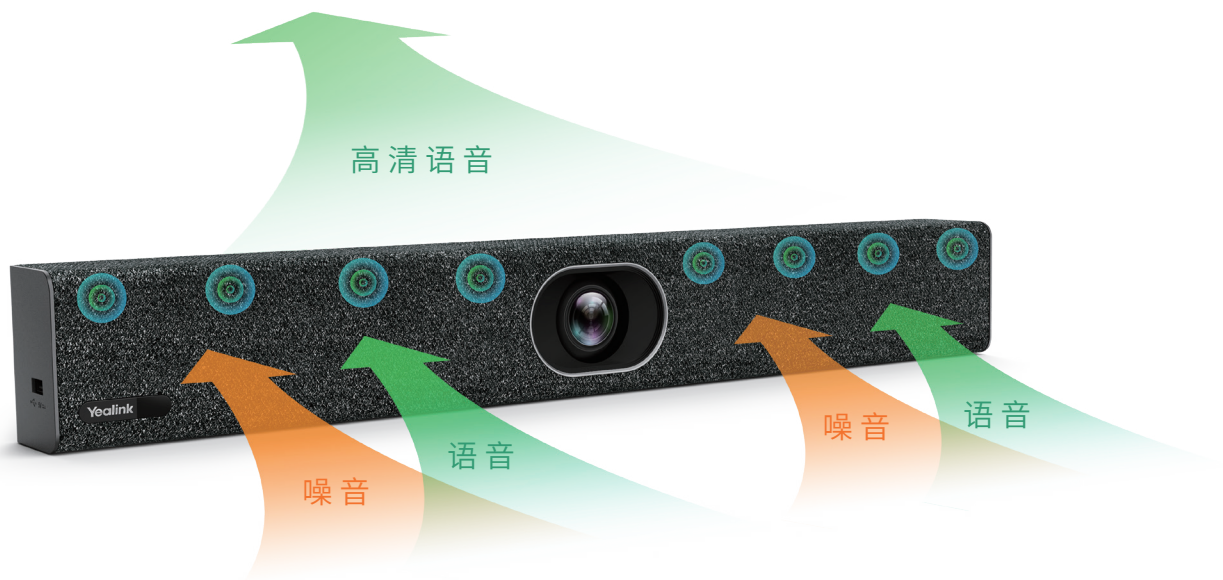

适用于主流视频会议软件:

亿联云视讯

腾讯会议
Tencent Meeting

Microsoft Teams

zoom

钉钉

华为WeLink

亿联UVC40是一款专为中小会议室打造的超高清智能 USB 会议一体机, 适用于主流视频会议软件, 即插即用, 部署简单。凭借2000万像素镜头和133°超大视角, UVC40可以让所有与会者清晰入镜。内置8颗MEMS麦克风阵列及高保真扬声器, 提供6米优质全双工通话, 确保沟通如临现场。UVC40集人脸检测、声源定位及语音追踪等多项AI技术于一体, 免手动操作, 轻松享有高品质沟通。搭配全自动镜头隐私盖, 提供更安全的会议体验。UVC40, 让中小会议室的沟通更简单, 更高效!

一体化设计 | 即插即用 | 轻松部署 释放空间和维护人力

紧凑的一体化设计,小巧机身汇集强大音视频功能;即插即用,轻松连接至个人设备,随时进行视频会议。可安装在显示器或墙面上,减少房间布线并释放可用空间。通过内置Wi-Fi联网,可实现远程管理、配置、诊断、升级,节省维护人力。

2000万像素 | 133°超大视角 | 智能人脸增强 高清视频质量

配备2000万像素镜头,搭配SONY 1英寸超大传感器,视频通话清晰流畅;133°超大视角,所有与会者尽收眼底;通过实时的人脸检测,自动优化画面亮度,昏暗或逆光环境下人脸仍然清晰可见。

6米全双工 | 麦克风阵列 | 智能消噪 通话清晰真切

内置8个MEMS单指向性麦克风组成线性麦克风阵列, 拥有更强大的消噪及去混响能力, 搭载全新的Beamforming算法, 让定向拾音更加清晰精准, 带来6米全双工的优质通话体验。

人脸检测 | 声源定位 | 语音追踪 免去手动操作

UVC40集成人脸检测、声源定位、语音追踪等多项AI智能取景技术, 能根据参会人数与位置变化自动调整画面大小, 呈现最佳取景; 实时检测发言者位置, 锁定对象呈现特写, 免去手动调节摄像机操作, 提供更简单、专注的会议体验。

UVC40 超高清智能USB会议一体机

模块	功能	UVC40
摄像机规格	镜头 & 图像传感器	2000万像素 SONY 1英寸CMOS
	最大帧率	60帧
	变焦倍数	8倍数字
	镜头视角	133°
	会议安全保护	全自动隐私盖, 在非视频会议时自动关闭
	预设置位	✓
音频规格	麦克风类型	内置8个MEMS麦克风阵列
	拾音距离	6米
	扩展麦克风	支持有线和无线扩展麦克风
	智能降噪技术	✓
	Beamforming定向拾音技术	✓
	全双工技术	✓
	回声消除技术	✓
	扬声器	内置5W扬声器
AI功能	自动框人像	✓
	智能语音追踪	✓
	智能人脸增强	✓
物理接口	USB接口	1x USB3.0 Type-B接口 1x USB2.0 Type-A接口
	音频接口	1x 亿联麦克风接口(RJ-45) 1x 3.5mm线性输入接口
	内置Wi-Fi	✓
	电源接口	DC 48V/0.7A
配件	遥控器	标配VCR20红外遥控器
	USB线	标配7米USB线
	挂墙架	标配挂墙架
设备管理	亿联设备管理平台 & 设备管理云服务	✓
	Yealink RoomConnect	✓
	网页端配置	规划中
系统要求	操作系统	Windows7, Windows10, Mac OS 10.10或更高
	协议	UAC1.0, UVC1.0