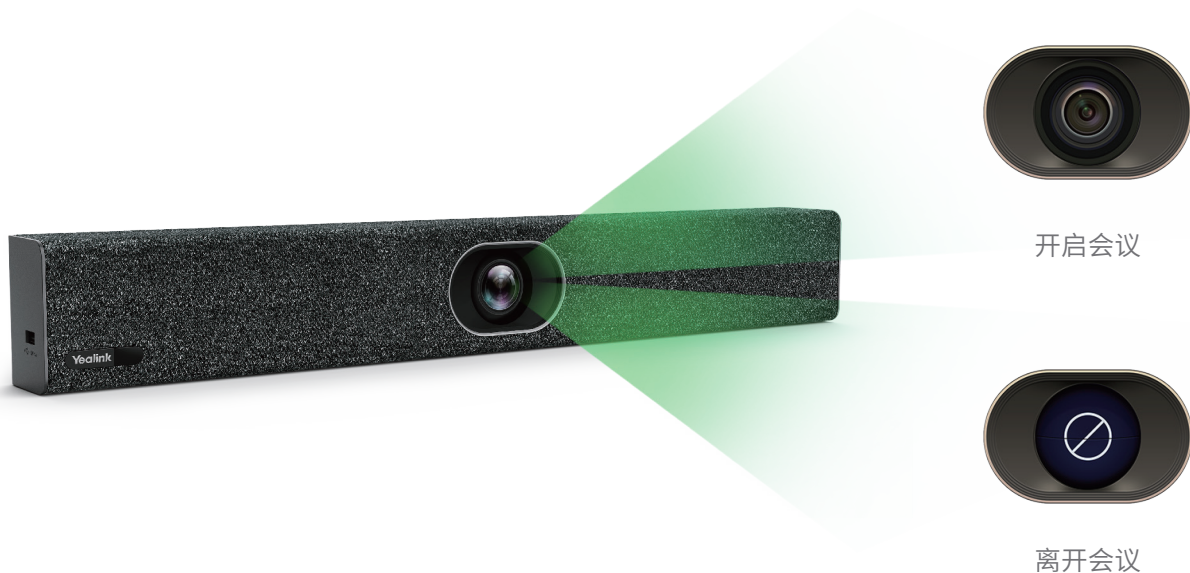

## 高集成一体化设计 极简部署

集视频编解码器、摄像机、麦克风、扬声器、Wi-Fi和蓝牙于一体，最少只需接3根线，现有会议室无需改造；支持WPP20无线传屏器、AirPlay、Miracast等多种无线投屏方式，快速便捷分享。

AirPlay

Miracast

亿联WPP20无线传屏器

## 全自动镜头隐私盖 安全可靠的物理遮罩

摄像头隐私保护盖自动开合，进入视频会议时自动打开，在非视频会议场景下保持闭合状态，镜头状态一眼可见，免除日常会议中的“镜头焦虑”。