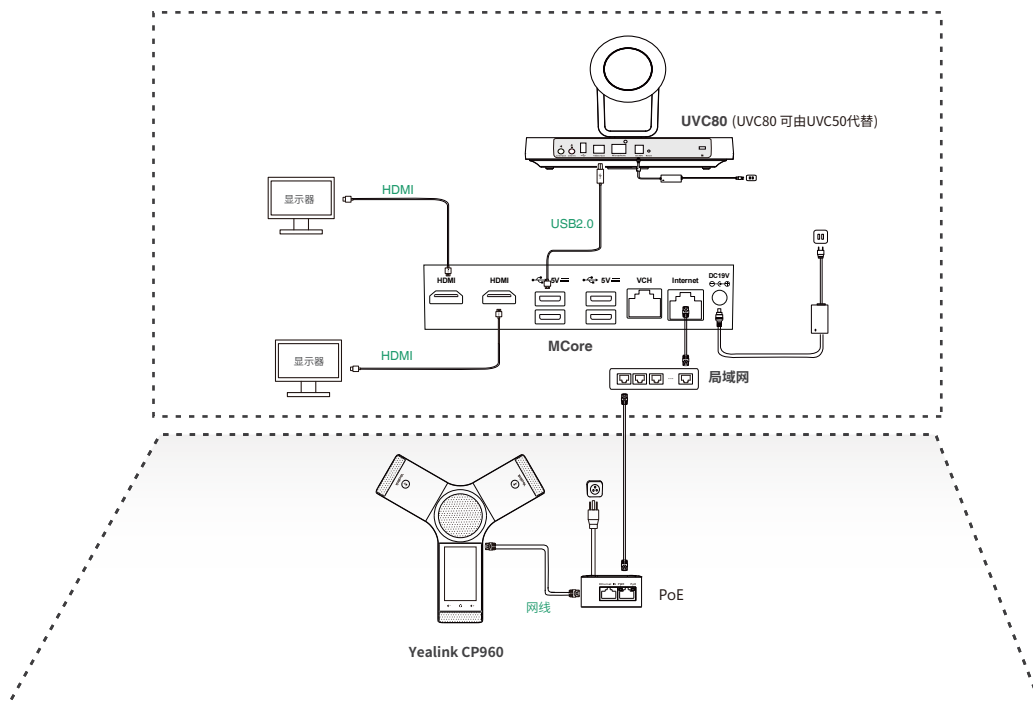

MCore微型计算机

- 英特尔第8代酷睿i5四核CPU
- 内存：8GB (2 x 4GB)
- 存储空间：128GB SSD
- 2 x HDMI视频输出，支持CEC
- 蓝牙 & Wi-Fi
- 4 x USB3.0 Type-A接口
- 1 x 10/100/1000M千兆网口
- 1 x 电源接口
- 1 x 安全锁
- 自带锁线功能

CP960会议电话

- 5英寸1280x720像素电容式触摸屏
- 1 x RJ45百兆网口
- 支持PoE (IEEE 802.3af), class 4
- 2 x 有线扩展麦克风接口
- 2 x USB 2.0接口
- 1 x 3.5mm音频输出接口
- 1 x USB 2.0 Micro-B设备接口
- 1 x 安全锁孔

CPE90有线扩展麦克风(可选)

- 超高清音质
- 全双工技术
- 双色LED灯电容触控式静音键

- 360°全向拾音，拾音半径为3米
- 连接线长度：1.8米
- 1 x RJ9 (4P4C)的麦克风接口

UVC50 USB PTZ摄像机

- 1920 x 1080视频分辨率
- 60帧
- 5倍光学变焦
- 视角（对角线）：91°
- 支持智能取景
- 支持预设置位
- 水平转动范围：60°
- 垂直转动范围：40°
- 1 x 3.5mm线性输入接口
- 1 x 3.5mm线性输出接口
- 1 x 亿联麦克风接口 (RJ-45)
- 1 x USB 2.0 Type-B接口
- 1 x USB 2.0 Type-A接口
- 1 x 电源接口
- 1 x 安全锁孔
- 1 x 重置孔

UVC80 USB PTZ摄像机

- 1920 x 1080视频分辨率
- 60帧
- 12倍光学变焦

- 视角（对角线）：78.5°
- 支持智能取景
- 支持预设置位
- 水平转动范围：200°
- 垂直转动范围：60°
- 1 x 3.5mm线性输入接口
- 1 x 3.5mm线性输出接口
- 1 x 亿联麦克风接口 (RJ-45)
- 1 x USB 2.0 Type-B接口
- 1 x USB 2.0 Type-A接口
- 1 x 安全锁孔
- 1 x 重置孔

其他物理功能

- 操作环境湿度：10~95%
- 操作环境温度：0~40°C
- 贮藏环境温度：-30~70°C
- 净重：6.9 Kg (ZVC500 Zoom Rooms套装)
- 毛重：8.0 Kg (ZVC500 Zoom Rooms套装)
- 净重：7.6 Kg (ZVC800 Zoom Rooms套装)
- 毛重：8.7 Kg (ZVC800 Zoom Rooms套装)

Zoom Rooms解决方案

CP960 可以作为 Zoom Rooms 的控制器、扬声器、麦克风，并通过网线与 MCore 连接到同一网络。
MCore 上已预装 Zoom Rooms 应用，以及亿联为 Zoom Rooms 定制的插件。

💡 我们要求使用Yealink原装PoE电源 (54V/0.56A)，所有设备单独供电。如果电源线或网线破皮，请立即更换。