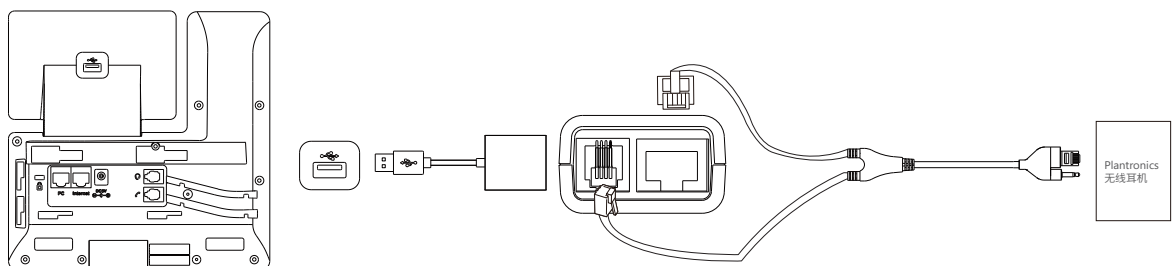

Plantronics 无线耳机连接示意图