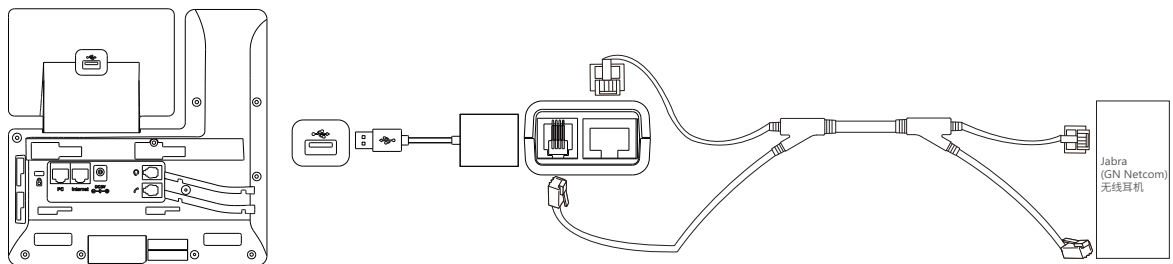

主要特性

- 适用于Yealink T58A/T57W/T54W/T53W/T53/T48S/T46S/T42S/T41S IP话机(适用于话机V84及之后的版本)
- 完美兼容于Jabra & Plantronics & Sennheiser 品牌无线耳麦
- 即插即用,使用简便
- 来电信号直接传输到无线耳麦
- 可通过耳麦远程操控话机的应答或挂断

物理特性

- 1 x USB 2.0接口
- 1 x RJ45 (8P8C)端口和1个RJ9 (4P4C) 端口连接GN/Jabra/Sennheiser/Plantronics无线耳麦

外箱包装

- 包装清单:
  - EHS40
  - Jabra Y型连接线
  - Plantronics Y型连接线
  - Sennheiser Y型连接线
  - 用户指南
- 数量/箱:40 件
- 净重/箱:6.16 kg
- 毛重/箱:6.75 kg
- 彩盒尺寸:141mm x 102mm x 46mm
- 外包箱尺寸:430mm x 243mm x 297mm

支持耳麦

Jabra (GN Netcom) 无线耳机连接示意图