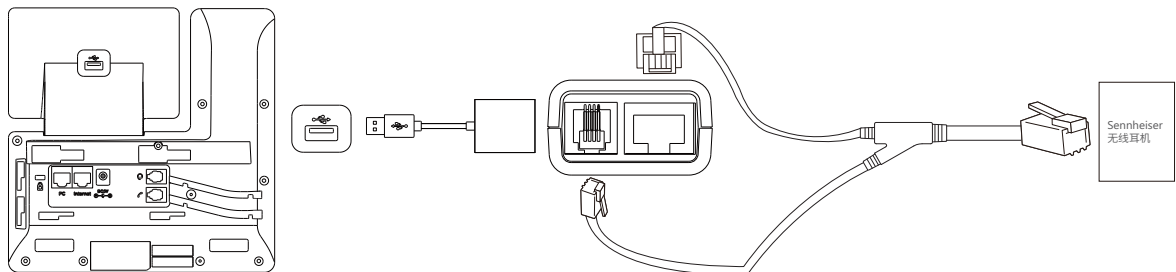

Sennheiser 无线耳机连接示意图