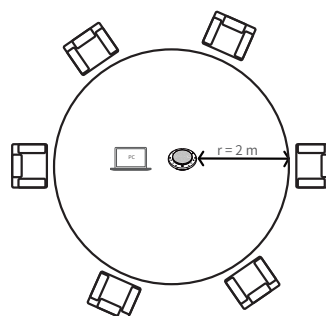

便携式免提会议电话

亿联 CP900 是新一代高级便携式免提会议电话，其灵活且可扩展，可用于个人办公和小型会议室。CP900 即插即用，可通过蓝牙或 USB 快速连接笔记本电脑、智能手机和平板电脑。作为一款专业的 USB 声音设备，CP900 为您提供高清的音质以实现最佳的语音协作，内置 6 个麦克风阵列，可 360°全向拾音，支持全双工音频技术，以及亿联独特的音频算法，有效消除多种噪音，为您营造出最佳的会议电话扬声器体验。在会议中，即使您随意围桌而坐或者来回走动，CP900 提供的高清语音和宽带音频使您仍然能够清晰聆听与被聆听。CP900 具备优质的电池续航能力，为您提供长达 12 小时通话时间，轻巧时尚的设计并配备高档的旅行保护袋让会议室与你随行。此外，CP900 还支持丰富的通话控制功能，兼容主流的在线语音通话服务，为您带来无与伦比的语音和会议体验。

通用

- 产品尺寸：(Ø)132.5 x (h)35.5mm
- 产品重量：320g
- 8 个触摸按键
- 连接方式：USB 2.0 PNP 和蓝牙
- USB 线长：0.9 米
- 内置蓝牙 4.2
- 蓝牙无线距离：30 米
- 供电：USB / 聚合物锂离子电池

电池

- 电池规格：2450mAh
- 充电功率和满充时长：3 小时 (5V/1A)
- 最大充电电流：1.7A
- 通话时长：12 小时
- 待机时长：400 天

麦克风

- 麦克风类型：6 个 MEMS 麦克风阵列
- 灵敏度：-42dB re. 1V/Pa

- 信噪比：59dB
- 频率范围 USB 连接通话模式：115-7k (Hz)
- 频率范围蓝牙连接通话模式：115-7k (Hz)

扬声器

- 最大输出功率：7W
- 有效功率 (RMS)：3W
- 灵敏度：82 dB SPL +/-3dB SPL @1m, 1W
- 频率范围 USB 连接通话模式：115-8k (Hz)
- 频率范围 USB 连接音乐模式：115-16k (Hz)
- 频率范围蓝牙连接通话模式：115-8k (Hz)
- 频率范围蓝牙连接音乐模式：115-8k (Hz)

音频特征

- 优质高清音质
- 2 米的麦克风拾音半径
- 全双工技术
- 噪声抑制技术
- 声学回音消除技术

外箱包装

- 包装清单：
  - Yealink CP900 USB 扬声器
  - 拉链包
  - BT50 (可选)
  - 快速入门指南
- 数量 / 箱：10 件
- 净重 / 箱：4.9 kg
- 毛重 / 箱：5.3 kg
- 彩盒尺寸：176 mm*155 mm*53 mm
- 外包箱尺寸：325 mm*276 mm*188 mm

认证