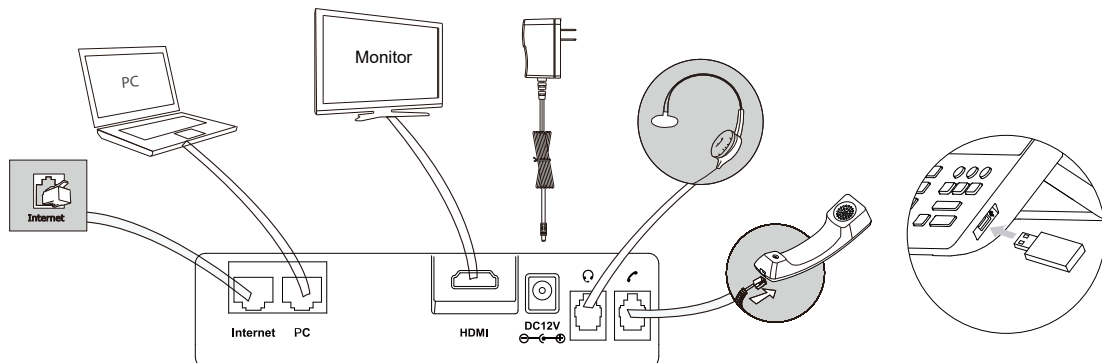

通话功能特性

- 1080P60 人像视频+1080P30 共享内容
- 支持画中画布局
- 音视频录制和回放
- 群呼功能
- 亿联YMS/亿联云视讯会议控制功能:
  - 邀请入会/移出会议
  - 静音/取消静音
  - 会议锁定
- 免打扰模式, 通话统计功能
- 自动应答, 静音, 呼叫等待
- 虚拟全键盘

- 本地联系人:500个
- 呼叫历史:全部/未接/已接/已拨
- LDAP地址簿
- 支持1路视频通话及5路语音通话

通信标准协议

- H.323/SIP
- 双流协议:H.239 (H.323)/BFCP (SIP)
- 远端摄像机控制协议 (FECC):
  H.224/H.281, Sony VISCA和PELCO D/P
- H.323协议集: H.245, H.225, H.235, H.241
- 支持网守账号及SIP账号

网络连接与安全

- 内置双频无线网络 (2.4GHz/5GHz)
- 无线网络支持无线连接模式与无线热点模式
- TCP/IP (IPv4/IPv6), DHCP/静态IP
- HTTPS网页安全访问
- SRTP/TLS, AES加密
- QoS:802.1p/Q, Diffserv
- IEEE802.1X, LLDP-MED, VLAN
- 抗网络及协议攻击
- 网络诊断:Ping, trace route
- SNTP自动同步日期与时间
- 内置安全加密证书

NAT内网穿透

- ICE/TURN/STUN
- H.460
- NAT内网穿透 (手动 / 自动模式)
- 亿联智能防火墙穿透
- OpenVPN

配置管理

- 通过网页端/显示端/AutoP自动配置
- 固件升级, 恢复出厂
- 配置导入导出
- 系统日志导出

用户界面

- 8英寸1280 x 800像素触摸屏
- 支持10点触控
- 全新交互和屏保
- 来电信息:联系人名称和号码

物理接口

- 1 x 千兆网口, 用于连接网络 (支持IEEE 802.3af PoE供电)
- 1 x 千兆网口, 用于连接PC, 并为PC提供网络连接
- 1 x USB 2.0接口, 用于连接U盘保存视频录制文件
- 1 x USB 3.0接口, 用于连接USB摄像机
- 1 x RJ9 (4P4C) 手柄接口
- 1 x RJ9 (4P4C) 耳麦接口
- 1 x HDMI接口, 用于连接电视或显示器
- 1个安全锁孔
- 5个功能按键:耳麦、静音、视频、重播、免提
- 音量调节键
- 静音状态提示灯
- 耳麦状态提示灯
- 免提状态提示灯

其它物理特征

- 电源输入:DC 12V/1A或PoE 48V/0.27A
- USB输出:5V $\equiv$ 500mA
- 功耗 (PSU):6.24W-9W
- 功耗 (PoE):7W-10.2W
- 裸机尺寸 (W*D*H*T) :
  273mm*226mm*285mm*42 mm
- 操作环境温度:10~95%
- 操作环境温度:0~40°C

外箱包装

- 包装清单:
  - 亿联VP59 IP电话
  - 手柄和手柄线
  - 网线
  - 底座
  - 快速入门指南
  - 电源适配器 (选配)
- 数量/箱:5件
- 净重/箱:12.39 kg
- 毛重/箱:13.34 kg
- 彩盒尺寸:336 mm*364 mm*112 mm
- 外包箱尺寸:587 mm*376 mm*350 mm

认证