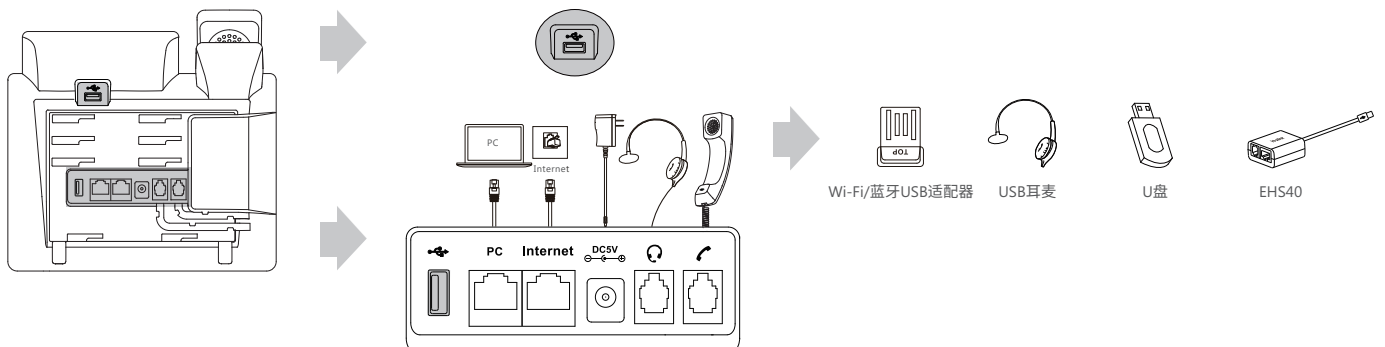

接口

- > 千兆PoE双网口
- > 支持PoE供电(IEEE 802.3af), Class 3
- > 2 x USB 2.0接口
- > 1 x RJ9 (4P4C) 手柄接口
- > 1 x RJ9 (4P4C) 耳麦接口

其它物理特征

- > 颜色: 商务灰
- > 桌面放置两个角度可调
- > 可挂墙 (可选)
- > 电源适配器 (可选): 5V/2A直流输出
- > USB接口输出电流: 5V \equiv 500mA
- > 功耗(用电源适配器): 1.8-3.8W
- > 功耗(PoE): 2.3-4.7W
- > 裸机尺寸(W*D*H*T): 266mm*226mm*185mm*54mm
- > 操作环境湿度: 10~95%
- > 操作环境温度: -10~50°C

配置管理

- > 支持三种配置模式: 网页、话机及自动配置
- > 支持FTP/TFTP/HTTP/HTTPS/PnP方式的自动更新
- > 支持PnP方式自动部署
- > 零部署, TR-069
- > 支持冗余服务器
- > 支持键盘锁保护个人隐私
- > 恢复出厂设置
- > 重启
- > 抓包和系统日志导出

网络安全

- > SIP v1 (RFC2543), v2 (RFC3261)
- > 支持STUN内网穿透
- > SIP连接模式: 代理模式、对等直连模式
- > IP地址分配模式: 静态/动态
- > 支持HTTP/HTTPS 服务
- > 通过SNTP自动同步日期和时间
- > 支持UDP/TCP/DNS-SRV(RFC 3263)
- > QoS: 802.1p/Q tagging (VLAN), Layer 3 ToS DSCP
- > 支持SRTP协议
- > 支持TLS
- > HTTPS 证书管理
- > 配置文件加密
- > 支持信息验证机制MD5/MD5-SESS
- > OpenVPN, IEEE802.1X
- > IPv6
- > LLDP/CDP/DHCP VLAN
- > ICE

外箱包装

- > 包装清单:
 - Yealink SIP-T48U IP话机
 - 手柄
 - 手柄线
 - 以太网线
 - 底座
 - 快速入门指南
 - 电源适配器 (可选)
- > 数量/箱: 5 件
- > 净重/箱: 7.9 kg
- > 毛重/箱: 8.4 kg
- > 彩盒尺寸: 324mm*263mm*128mm
- > 外包装尺寸: 660mm*338mm*273mm

认证

关于亿联