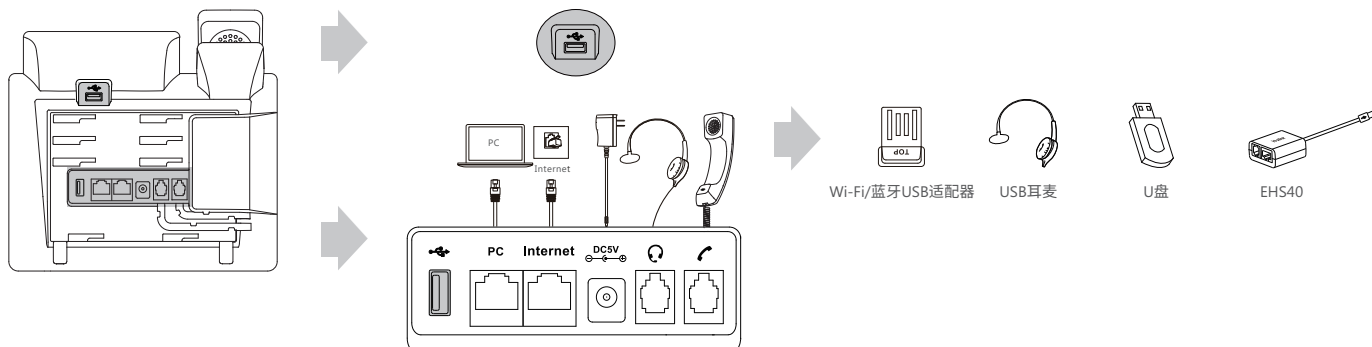

接口

- > 千兆PoE双网口
- > 支持PoE供电(IEEE 802.3af), Class 3
- > 2 x USB 2.0接口
- > 1 x RJ9 (4P4C) 手柄接口
- > 1 x RJ9 (4P4C) 耳麦接口

其它物理特征

- > 颜色: 商务灰
- > 桌面放置两个角度可调
- > 可挂墙 (可选)
- > 电源适配器 (可选): 5V/2A直流输出
- > USB接口输出电流: 5V \equiv 500mA
- > 功耗(用电源适配器): 1.2-3.0W
- > 功耗(PoE): 1.6-3.8W
- > 裸机尺寸(W*D*H*T): 244mm*213mm*185mm*54mm
- > 操作环境温度: 10~95%
- > 操作环境温度: -10~50°C

配置管理

- > 支持三种配置模式: 网页、话机及自动配置
- > 支持FTP/TFTP/HTTP/HTTPS/PnP方式的自动更新
- > 支持PnP方式自动部署
- > 零部署, TR-069
- > 支持冗余服务器
- > 支持键盘锁保护个人隐私
- > 恢复出厂设置
- > 重启
- > 抓包和系统日志导出

网络安全

- > SIP v1 (RFC2543), v2 (RFC3261)
- > 支持STUN内网穿透
- > SIP连接模式: 代理模式、对等直连模式
- > IP地址分配模式: 静态/动态
- > 支持HTTP/HTTPS 服务
- > 通过SNTP自动同步日期和时间
- > 支持UDP/TCP/DNS-SRV(RFC 3263)
- > QoS: 802.1p/Q tagging (VLAN), Layer 3 ToS DSCP
- > 支持SRTP协议
- > 支持TLS
- > HTTPS 证书管理
- > 配置文件加密
- > 支持信息验证机制MD5/MD5-SESS
- > OpenVPN, IEEE802.1X
- > IPv6
- > LLDP/CDP/DHCP VLAN
- > ICE

外包装

- > 包装清单:
 - Yealink SIP-T46U IP话机
 - 手柄
 - 手柄线
 - 以太网线
 - 底座
 - 快速入门指南
 - 电源适配器 (可选)
- > 数量/箱: 5 件
- > 净重/箱: 7.2 kg
- > 毛重/箱: 8.1 kg
- > 彩盒尺寸: 274mm*255mm*128mm
- > 外包装尺寸: 660mm*286mm*263mm

认证

关于亿联

厦门亿联网络技术股份有限公司（股票代码：300628）是国际领先的企业通信与协作解决方案提供商，面向全球提供“云 + 端”视频会议服务。亿联网络以研发为核心，坚持自主创新，拥有世界领先的云计算、音视频及图像处理等核心技术专利，构筑了全场景、云端融合的音视频会议与协作解决方案。亿联网络致力于让沟通更简单、更高效，帮助企业提高效率和竞争力。其自主品牌Yealink畅销美国、英国、澳大利亚等 140 多个国家和地区，SIP 话机市场占有率为全球第一。