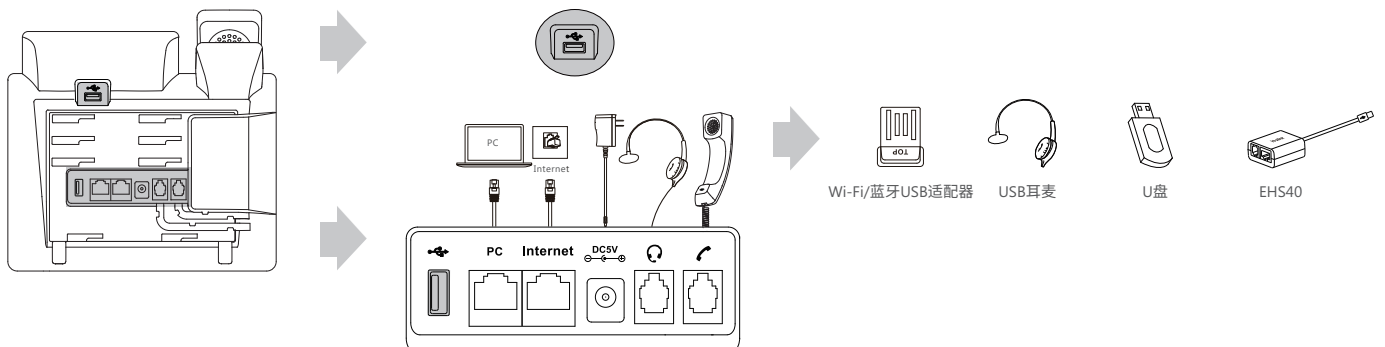

用户界面

- > 3.7" 360x160像素灰度背光LCD显示屏
- > 来电和未读信息提示灯
- > 帐号状态信息红绿双色提示灯
- > 支持中文显示
- > 来电信息: 联系人名称和号码
- > 节电模式

功能键

- > 带LED灯的8个可编程线路键
- > 8个线路键通过翻页设计扩展到21个可编程键
- > 5个功能键: 语音信息、耳麦、静音、重拨、免提
- > 4个上下文相关的软键
- > 6个导航键
- > 音量调节键
- > 语音信息状态提示灯
- > 耳麦状态提示灯
- > 免提状态提示灯

接口

- > 千兆PoE双网口
- > 支持PoE供电(IEEE 802.3af), Class 2
- > 2 x USB 2.0接口
- > 1 x RJ9 (4P4C) 手柄接口
- > 1 x RJ9 (4P4C) 耳麦接口

其它物理特征

- > 颜色: 商务灰
- > 桌面放置两个角度可调
- > 可挂墙 (可选)
- > 电源适配器 (可选): 5V/1.2A直流输出
- > USB接口输出电流: 5V === 500mA
- > 功耗(用电源适配器): 0.9-2.2W
- > 功耗(PoE): 1.5-3.2W
- > 裸机尺寸(W*D*H*mm):
  224.9mm*206.2mm*174.9mm*52mm
- > 操作环境温度: 10~95%
  > 操作环境温度: -10~50°C

配置管理

- > 支持三种配置模式: 网页、话机及自动配置
- > 支持FTP/TFTP/HTTP/HTTPS/PnP方式的自动更新
- > 支持PnP方式自动部署
- > 零部署, TR-069
- > 支持冗余服务器
- > 支持键盘锁保护个人隐私
- > 恢复出厂设置
- > 重启
- > 抓包和系统日志导出

网络安全

- > SIP v1 (RFC2543), v2 (RFC3261)
- > 支持STUN内网穿透
- > SIP连接模式: 代理模式、对等直连模式
- > IP地址分配模式: 静态/动态
- > 支持HTTP/HTTPS 服务
- > 通过SNTP自动同步日期和时间
- > 支持UDP/TCP/DNS-SRV(RFC 3263)
- > QoS: 802.1p/Q tagging (VLAN), Layer 3 ToS DSCP
- > 支持SRTP协议
- > 支持TLS
- > HTTPS 证书管理
- > 配置文件加密
- > 支持信息验证机制MD5/MD5-SESS
- > OpenVPN, IEEE802.1X
- > IPv6
- > LLDP/CDP/DHCP VLAN
- > ICE

外包装箱

- > 包装清单:
  - Yealink SIP-T43U IP话机
  - 手柄
  - 手柄线
  - 以太网线
  - 底座
  - 快速入门指南
  - 电源适配器 (可选)
- > 数量/箱: 5 件
- > 净重/箱: 6.0 kg
- > 毛重/箱: 6.6 kg
- > 彩盒尺寸: 246mm*223mm*120mm
- > 外包装尺寸: 627mm*256mm*235mm

认证