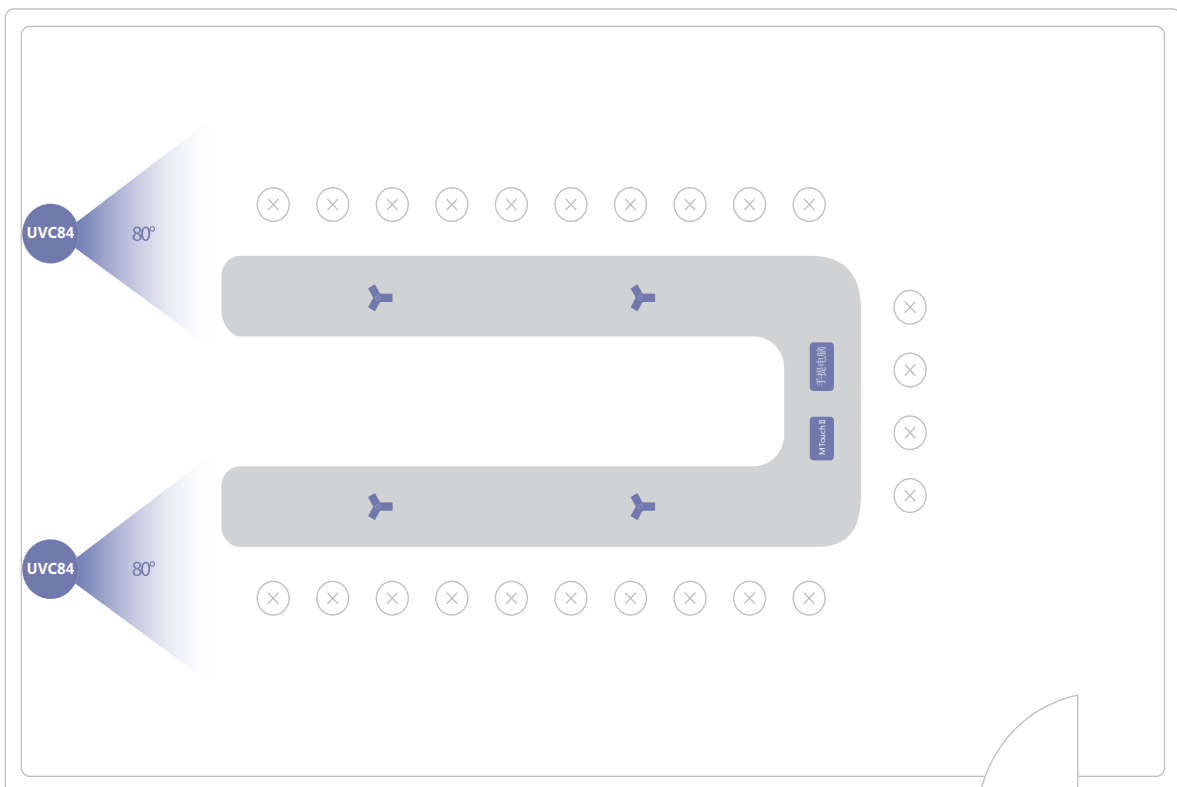

系统组件

- MCore 微型计算机
- MTouch II 触控平板
- Camera-Hub 主机
- 2 x UVC84 USB PTZ 摄像机
- 2 x WPP20 无线投屏器

预装

- Windows 10 IoT Enterprise x64 操作系统
- Windows 10 IoT Enterprise 正版许可
- 微软 Teams 会议室应用, 支持 Skype for Business on-premise/online 和 Teams 会议
- 亿联 RoomConnect 管理工具

MCore 微型计算机

- 英特尔第 8 代酷睿 i5 四核 CPU
- 内存: 8GB (2 x 4GB)
- 存储空间: 128GB SSD
- 2 x HDMI 视频输出, 支持 CEC
- Bluetooth/Wi-Fi
- 1 x 亿联 VCH 接口 (RJ-45), 用于连接 MTouch II
- 4 x USB3.0 Type-A 接口
- 1 x 10/100/1000M 千兆网口
- 1 x 电源接口
- 1 x 安全锁
- 自带锁线功能

MTouch II 触控平板

- 8 英寸 IPS 显示屏
- 1280 x 800 视频分辨率
- 10 点电容式触摸屏
- 3.5mm 耳机接口
- 人体运动侦测传感器
- 可调节支架 (28° ~ 50°)
- 1080P/30FPS 全高清视频
- 支持有线和无线内容分享
- 内置 Wi-Fi 热点, 用于连接亿联无线传屏器
- HDMI/USB-C 视频输入

Camera-Hub 主机

- 最多可连接 9 个摄像机
- 支持摄像机布局
- 1 x RCA-in 接口
- 1 x RCA-out 接口
- 1 x 亿联麦克风接口 (RJ-45)
- 3x USB 2.0 Type-A 接口
- 1 x 电源接口
- 1 x 安全锁
- 1 x 重置孔
- 1 x 以太网口 (用于摄像机连接)

UVC84 USB PTZ 摄像机 x2

- 4K 镜头
- 60 帧
- 12 倍光学
- 视角 (对角线): 80°
- 支持智能取景
- 支持预设置位
- 水平转动范围: 200°
- 垂直转动范围: 130°
- 1 x 3.5mm 线性输出口
- 1 x 亿联麦克风接口 (RJ-45)
- 1 x USB 2.0 Type-B 接口
- 1 x 电源接口
- 1 x 安全锁
- 1 x 重置孔

外箱包装

- 净重 / 箱: 12.1 kg
- 毛重 / 箱: 13.8 kg
- 外包箱尺寸: 935mm x 413mm x 312mm

会议室场景图