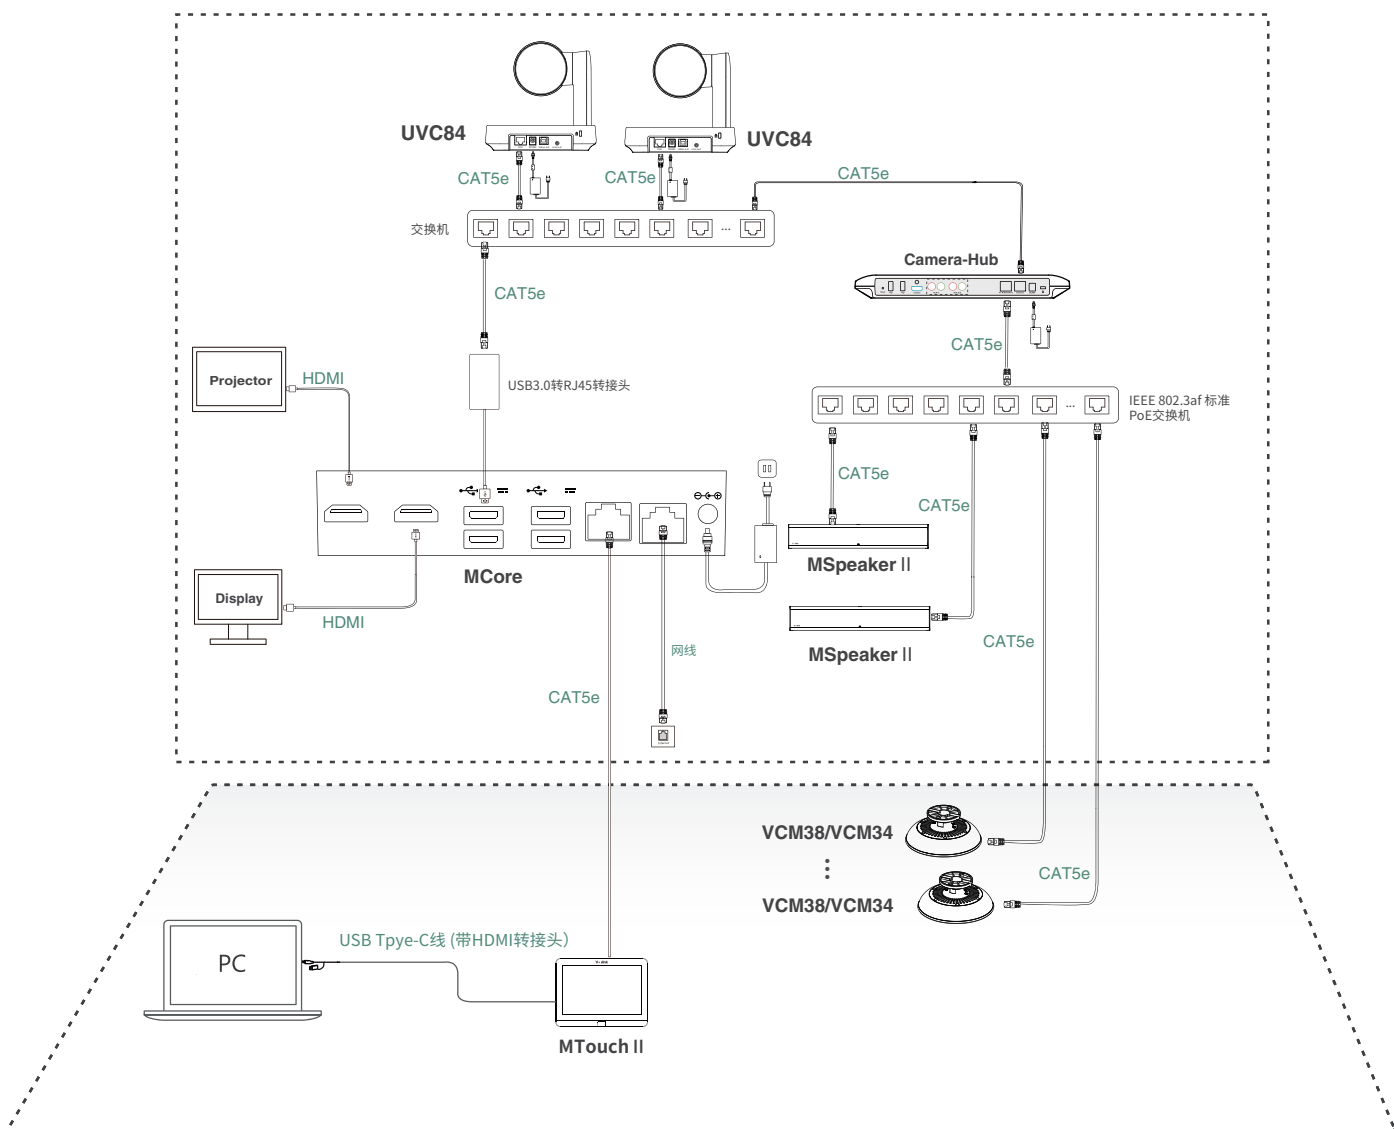

请勿将交换机接入 Internet，否则会引起网络异常。

交换机和相关网线需要另外购买。

首次启动时，你需要在 MCore 上接一个鼠标来完成系统初始化配置，我们推荐使用无线键鼠套装。

更多关于如何安装和部署配件（例如安装 MCore 或 camera-hub），请参阅相应配件的快速入门指南。