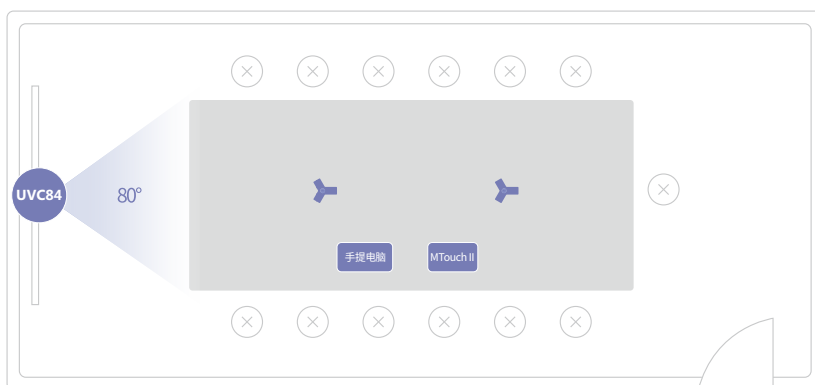

系统组件

- MCore微型计算机
- MTouch II 触控平板
- UVC84 USB PTZ摄像机
- 2~3个VCM34阵列麦克风(可选)
- 1~2个视频会议音箱(可选)
- WPP20无线投屏器

预装

- Windows 10 IoT Enterprise x64操作系统
- Windows 10 IoT Enterprise正版许可
- 微软Teams会议室应用, 支持Skype for Business on-premise/online和Teams会议
- 亿联RoomConnect管理工具

MCore微型计算机

- 英特尔第8代酷睿i5四核CPU
- 内存: 8GB (2 x 4GB)
- 存储空间: 128GB SSD
- 2 x HDMI视频输出, 支持CEC
- 蓝牙 & Wi-Fi
- 1 x 亿联VCH接口 (RJ45), 用于连接MTouch II
- 4 x USB3.0 Type-A接口
- 1 x 10/100/1000M千兆网口
- 1 x 电源接口
- 1 x 安全锁
- 自带锁线功能

MTouch II触控平板

- 8英寸IPS显示屏
- 1280 x 800视频分辨率
- 10点电容式触摸屏
- 3.5mm耳机接口
- 人体运动侦测传感器
- 可调节支架 (28° ~ 50°)
- 1080P/30FPS全高清视频
- 支持有线和无线内容分享
- 内置Wi-Fi热点, 用于连接亿联无线传屏器
- HDMI/USB-C视频输入

UVC84 USB PTZ摄像机

- 4k镜头
- 12倍光学变焦
- 视角(对角线): 80°
- 支持智能取景
- 支持预设置位
- 水平转动范围: 200°
- 垂直转动范围: 130°
- 1 x 3.5mm线性输出接口
- 1 x 亿联麦克风接口 (RJ-45)
- 1 x USB 2.0 Type-B接口
- 1 x 电源接口
- 1 x 安全锁
- 1 x 重置孔

可级联阵列麦克风VCM34

- 内置三麦矩阵
- 360°全向拾音, 6米优质拾音半径
- 最多可级联6台VCM34
- 双色LED电容触控式静音键

视频会议音箱

- 频率响应: 100Hz - 20KHz
- S/N: ≥70dB
- 3.5mm线性输入接口

外箱包装 (2x VCM34)

- 净重/箱: 10.4 kg
- 毛重/箱: 11.6 kg
- 外包箱尺寸: 595mm x 535mm x 320mm

外箱包装 (3x VCM34)

- 净重/箱: 12.9 kg
- 毛重/箱: 14.1 kg
- 外包箱尺寸: 595mm x 535mm x 320mm

外箱包装 (无音频)

- 净重/箱: 6.6 kg
- 毛重/箱: 7.3 kg
- 外包箱尺寸: 595mm x 393mm x 258mm

会议室场景图