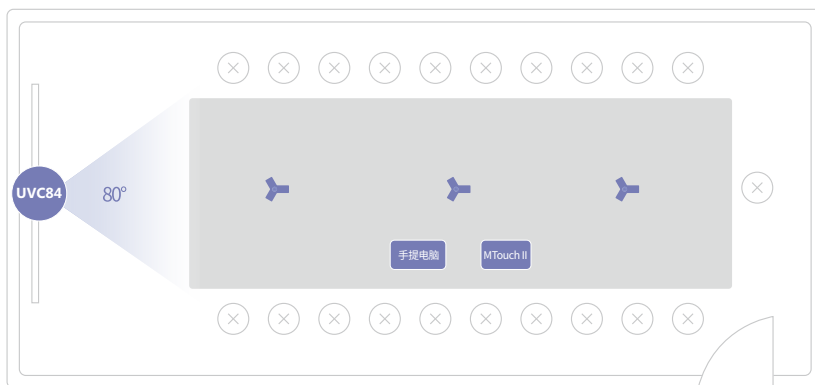

系统组件

- MCore微型计算机
- MTouch II 触控平板
- UVC84 USB PTZ摄像机
- 2~3个VCM34阵列麦克风(可选)
- 1~2个视频会议音箱(可选)
- WPP20无线投屏器

预装

- Windows 10 IoT Enterprise x64操作系统
- Windows 10 IoT Enterprise正版许可
- 微软Teams会议室应用, 支持Skype for Business on-premise/online和Teams会议
- 亿联RoomConnect管理工具

MCore微型计算机

- 英特尔第8代酷睿i5四核CPU
- 内存: 8GB (2 x 4GB)
- 存储空间: 128GB SSD
- 2 x HDMI视频输出, 支持CEC
- 蓝牙 & Wi-Fi
- 1 x 亿联VCH接口 (RJ45), 用于连接MTouch II
- 4 x USB3.0 Type-A接口
- 1 x 10/100/1000M千兆网口
- 1 x 电源接口
- 1 x 安全锁
- 自带锁线功能

MTouch II触控平板

- 8英寸IPS显示屏
- 1280 x 800视频分辨率
- 10点电容式触摸屏
- 3.5mm耳机接口
- 人体运动侦测传感器
- 可调节支架 (28° ~ 50°)
- 1080P/30FPS全高清视频
- 支持有线和无线内容分享
- 内置Wi-Fi热点, 用于连接亿联无线传屏器
- HDMI/USB-C视频输入

UVC84 USB PTZ摄像机

- 4k镜头
- 12倍光学变焦
- 视角(对角线): 80°
- 支持智能取景
- 支持预设置位
- 水平转动范围: 200°
- 垂直转动范围: 130°
- 1 x 3.5mm线性输出接口
- 1 x 亿联麦克风接口 (RJ-45)
- 1 x USB 2.0 Type-B接口
- 1 x 电源接口
- 1 x 安全锁
- 1 x 重置孔

可级联阵列麦克风VCM34

- 内置三麦矩阵
- 360°全向拾音, 6米优质拾音半径
- 最多可级联6台VCM34
- 双色LED电容触控式静音键

视频会议音箱

- 频率响应: 100Hz - 20KHz
- S/N: ≥70dB
- 3.5mm线性输入接口

外箱包装 (2x VCM34)

- 净重/箱: 10.4 kg
- 毛重/箱: 11.6 kg
- 外包箱尺寸: 595mm x 535mm x 320mm

外箱包装 (3x VCM34)

- 净重/箱: 12.9 kg
- 毛重/箱: 14.1 kg
- 外包箱尺寸: 595mm x 535mm x 320mm

外箱包装 (无音频)

- 净重/箱: 6.6 kg
- 毛重/箱: 7.3 kg
- 外包箱尺寸: 595mm x 393mm x 258mm

会议室场景图