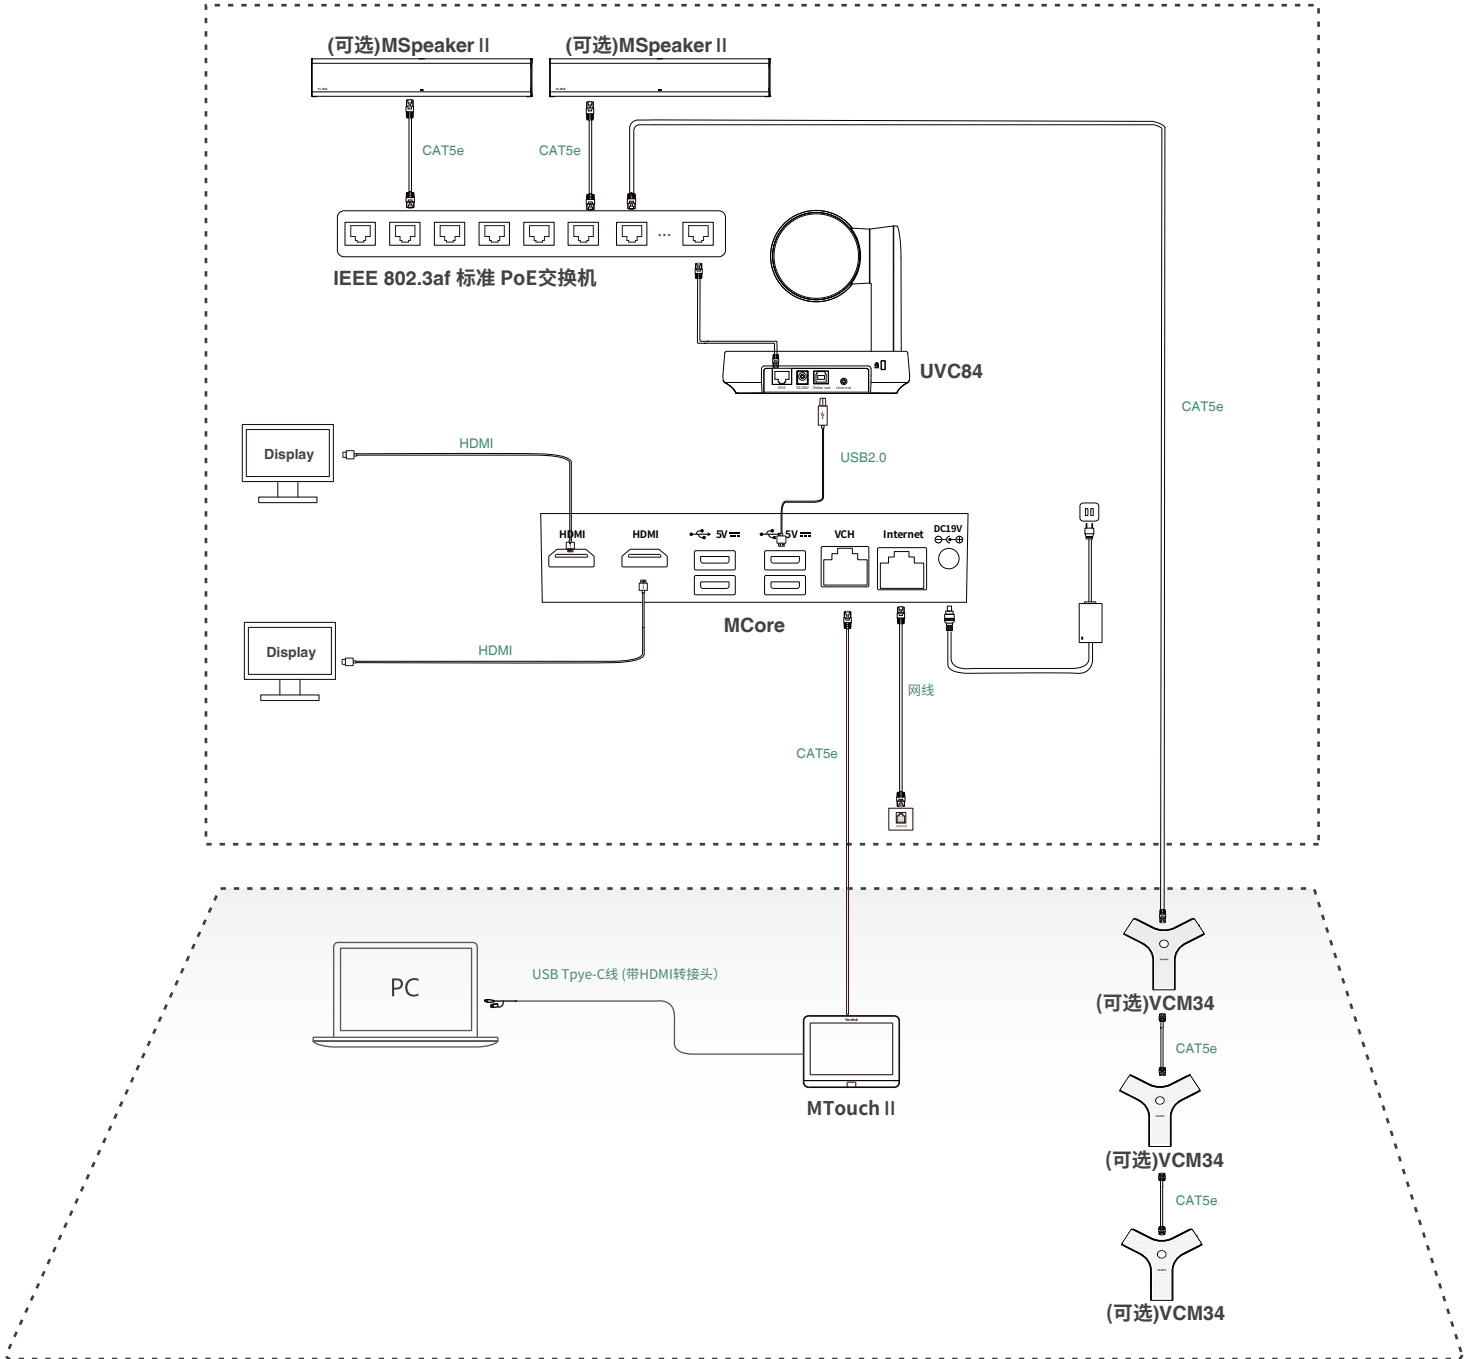

外箱包装 (3x VCM34)

- 净重/箱: 12.9 kg
- 毛重/箱: 14.1 kg
- 外包箱尺寸: 595mm x 535mm x 320mm

外箱包装 (无音频)

- 净重/箱: 6.6 kg
- 毛重/箱: 7.3 kg
- 外包箱尺寸: 595mm x 393mm x 258mm

会议室场景图

连接示意图：

💡 首次启动时, 你需要在MCore上连接一个鼠标来完成系统初始化配置, 我们推荐使用无线键鼠套装。