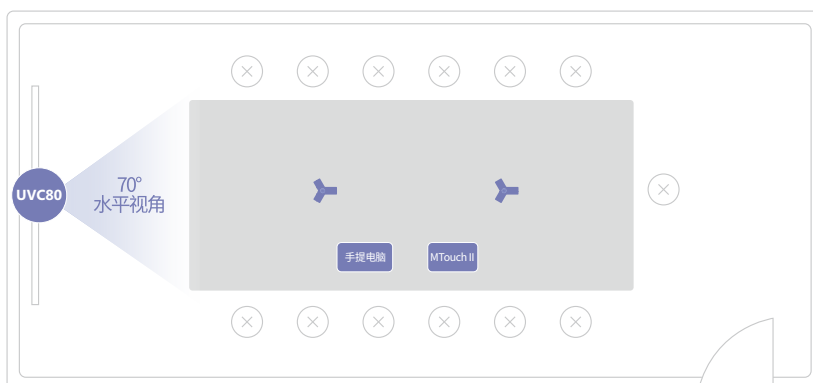

系统组件

- MCore微型计算机
- MTouch II 触控平板
- UVC80 USB PTZ摄像机
- 2~3个VCM34阵列麦克风
- 视频会议音箱
- WPP20无线投屏器(可选)

预装

- Windows 10 IoT Enterprise x64操作系统
- Windows 10 IoT Enterprise正版许可
- 微软Teams会议室应用, 支持Skype for Business on-premise/online和Teams会议
- 亿联RoomConnect管理工具

MCore微型计算机

- 英特尔第8代酷睿i5四核CPU
- 内存: 8GB (2 x 4GB)
- 存储空间: 128GB SSD
- 2 x HDMI视频输出, 支持CEC
- 蓝牙 & Wi-Fi
- 1 x 亿联VCH接口 (RJ45), 用于连接MTouch II
- 4 x USB3.0 Type-A接口
- 1 x 10/100/1000M千兆网口
- 1 x 电源接口
- 1 x 安全锁
- 自带锁线功能

MTouch II触控平板

- 8英寸IPS显示屏
- 1280 x 800视频分辨率
- 10点电容式触摸屏
- 3.5mm耳机接口
- 人体运动侦测传感器
- 可调节支架 (28° ~ 50°)
- 1080P/30FPS全高清视频
- 支持有线和无线内容分享
- 内置Wi-Fi热点, 用于连接亿联无线传屏器
- HDMI/USB-C视频输入

UVC80 USB PTZ摄像机

- 1920 x 1080视频分辨率
- 60帧
- 12倍光学变焦
- 视角(对角线): 78.5°
- 支持智能取景
- 支持预设置位
- 水平转动范围: 200°
- 垂直转动范围: 60°
- 1 x 3.5mm线性输入接口
- 1 x 3.5mm线性输出接口
- 1 x 亿联麦克风接口 (RJ-45)
- 1 x USB 2.0 Type-B接口
- 1 x USB 2.0 Type-A接口

- 1 x 电源接口
- 1 x 安全锁
- 1 x 重置孔

可级联阵列麦克风VCM34

- 内置三麦矩阵
- 360°全向拾音, 6米优质拾音半径
- 最多可级联4台VCM34
- 双色LED电容触控式静音键

视频会议音箱

- 频率响应: 100Hz - 20KHz
- S/N: ≥70dB
- 3.5mm线性输入接口

外箱包装 (2x VCM34)

- 净重/箱: 9.7 kg
- 毛重/箱: 11.9 kg
- 外包箱尺寸: 600mm x 545mm x 285mm

外箱包装 (3x VCM34)

- 净重/箱: 10.1 kg
- 毛重/箱: 12.1 kg
- 外包箱尺寸: 600mm x 545mm x 285mm

会议室场景图