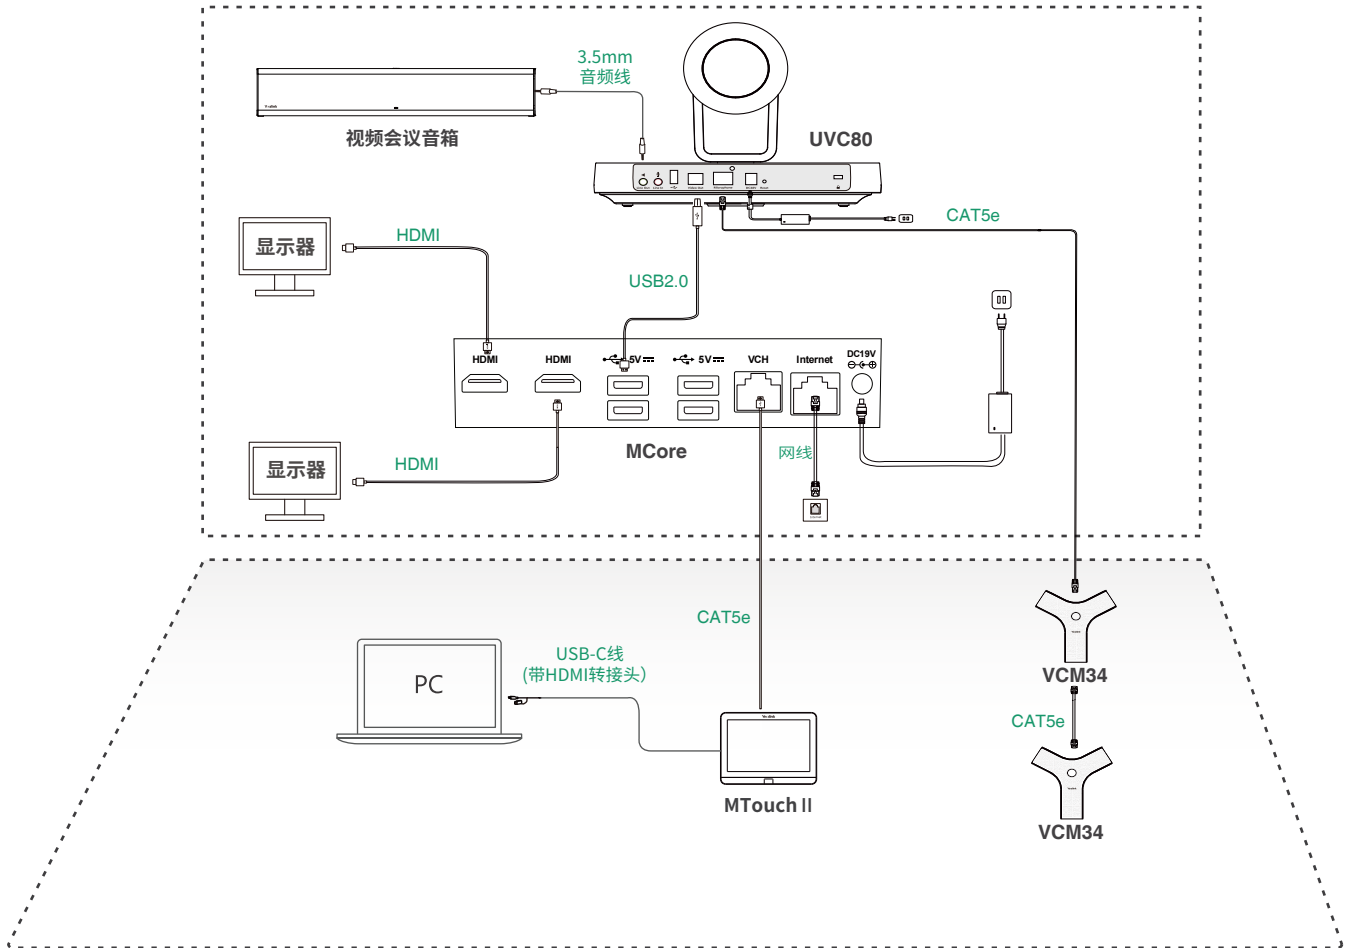

连接示意图：

- 💡 首次启动时，你需要在MCore上连接一个鼠标来完成系统初始化配置，我们推荐使用无线键鼠套装。
- 💡 更多关于如何安装和部署配件(例如安装MCore或UVC80摄像机)，请参阅相应配件的快速入门指南。