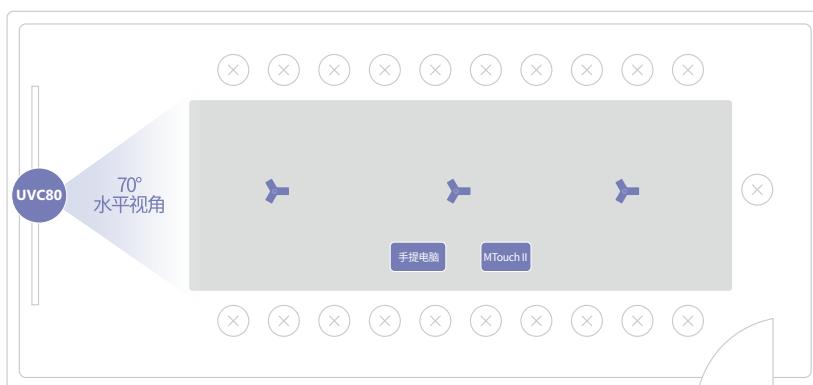

系统组件

- MCore微型计算机
- MTouch II 触控平板
- UVC80 USB PTZ摄像机
- 2~3个VCM34阵列麦克风
- 视频会议音箱
- WPP20无线投屏器(可选)

预装

- Windows 10 IoT Enterprise x64操作系统
- Windows 10 IoT Enterprise正版许可
- 微软Teams会议室应用, 支持Skype for Business on-premise/online和Teams会议
- 亿联RoomConnect管理工具

MCore微型计算机

- 英特尔第8代酷睿i5四核CPU
- 内存: 8GB (2 x 4GB)
- 存储空间: 128GB SSD
- 2 x HDMI视频输出, 支持CEC
- 蓝牙 & Wi-Fi
- 1 x 亿联VCH接口 (RJ45), 用于连接MTouch II
- 4 x USB3.0 Type-A接口
- 1 x 10/100/1000M千兆网口
- 1 x 电源接口
- 1 x 安全锁
- 自带锁线功能

MTouch II触控平板

- 8英寸IPS显示屏
- 1280 x 800视频分辨率
- 10点电容式触摸屏
- 3.5mm耳机接口
- 人体运动侦测传感器
- 可调节支架 (28° ~ 50°)
- 1080P/30FPS全高清视频
- 支持有线和无线内容分享
- 内置Wi-Fi热点, 用于连接亿联无线传屏器
- HDMI/USB-C视频输入

UVC80 USB PTZ摄像机

- 1920 x 1080视频分辨率
- 60帧
- 12倍光学变焦
- 视角(对角线): 78.5°
- 支持智能取景
- 支持预设置位
- 水平转动范围: 200°
- 垂直转动范围: 60°
- 1 x 3.5mm线性输入接口
- 1 x 3.5mm线性输出接口
- 1 x 亿联麦克风接口 (RJ-45)
- 1 x USB 2.0 Type-B接口
- 1 x USB 2.0 Type-A接口

- 1 x 电源接口
- 1 x 安全锁
- 1 x 重置孔

可级联阵列麦克风VCM34

- 内置三麦矩阵
- 360°全向拾音, 6米优质拾音半径
- 最多可级联4台VCM34
- 双色LED电容触控式静音键

视频会议音箱

- 频率响应: 100Hz - 20KHz
- S/N: ≥70dB
- 3.5mm线性输入接口

外箱包装 (2x VCM34)

- 净重/箱: 9.7 kg
- 毛重/箱: 11.9 kg
- 外包箱尺寸: 600mm x 545mm x 285mm

外箱包装 (3x VCM34)

- 净重/箱: 10.1 kg
- 毛重/箱: 12.1 kg
- 外包箱尺寸: 600mm x 545mm x 285mm

会议室场景图