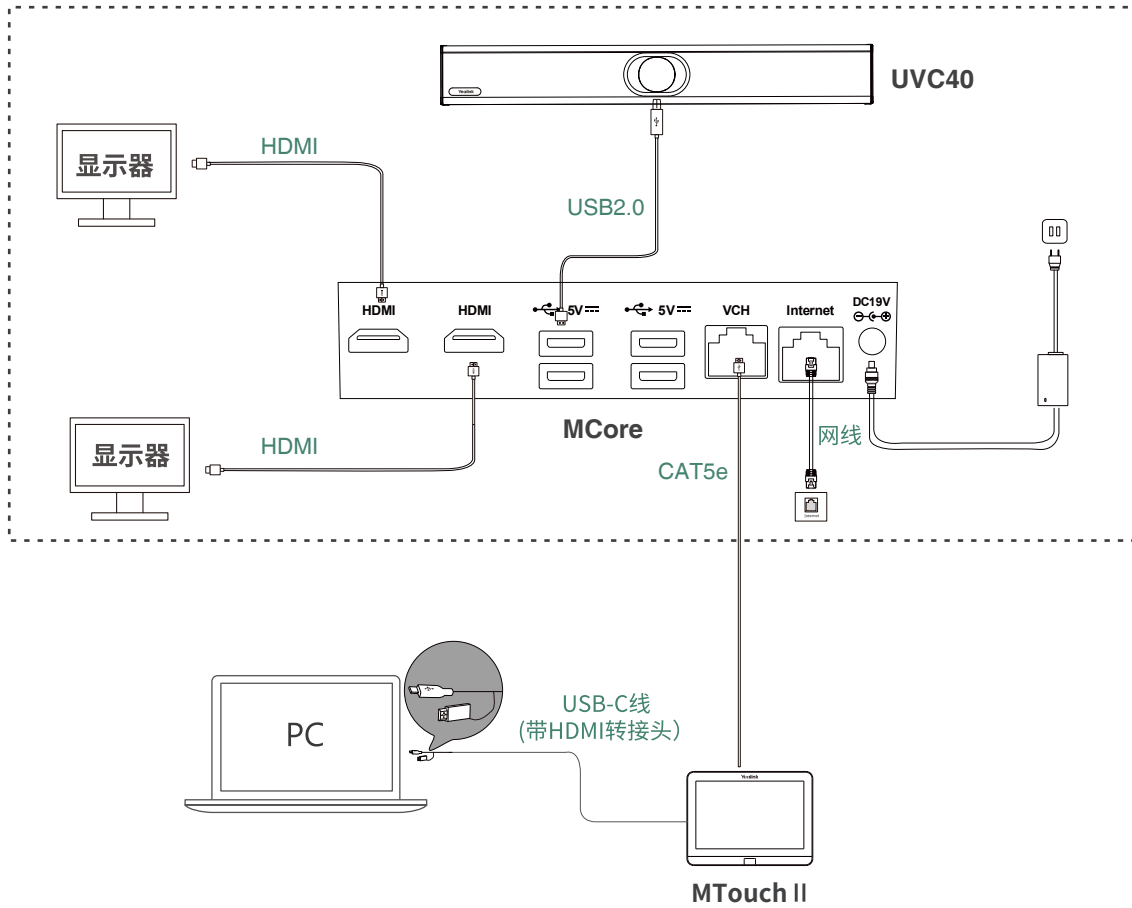

连接MVC400

💡 首次启动时,你需要在MCore上连接一个鼠标来完成系统初始化配置,我们推荐使用无线键鼠套装。

💡 更多关于如何安装和部署配件(例如安装MCore或UVC40摄像机),请参阅相应配件的快速入门指南。