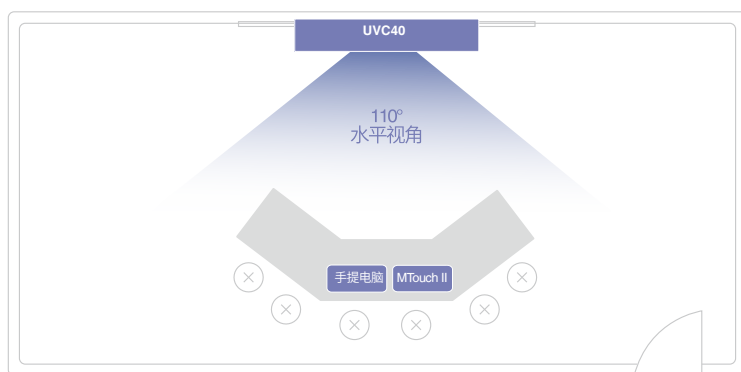

系统组件

- MCore微型计算机
- MTouch II 触控平板
- UVC40 超高清智能USB会议一体机

预装

- Windows 10 IoT Enterprise x64操作系统
- Windows 10 IoT Enterprise正版许可
- 微软Teams会议室应用, 支持Skype for Business on-premise/online和Teams会议
- 亿联RoomConnect管理工具

MCore微型计算机

- 英特尔第8代酷睿i5四核CPU
- 内存:8GB (2 x 4GB)
- 存储空间:128GB SSD
- 2 x HDMI视频输出, 支持CEC
- 蓝牙 & Wi-Fi
- 1x 亿联VCH接口 (RJ45), 用于连接MTouch II
- 4 x USB3.0 Type-A接口
- 1 x 10/100/1000M千兆网口
- 1 x 电源接口
- 1 x 安全锁
- 自带锁线功能

MTouch II触控平板

- 8英寸IPS显示屏
- 1280 x 800视频分辨率
- 10点电容式触摸屏
- 3.5mm耳机接口
- 人体运动侦测传感器
- 可调节支架 (28° ~ 50°)
- 1080P/30FPS全高清内容分享
- 支持有线和无线内容分享
- 内置Wi-Fi热点, 用于连接亿联无线传屏器
- HDMI/USB-C视频输入

UVC40 超高清智能USB会议一体机

- 2000万像素
- 8倍数码变焦
- 视角(对角线):133°
- 支持自动框人像
- 支持智能语音追踪
- 支持智能人脸增强
- 支持预设置位
- 内置8颗MEMS麦克风阵列
- 智能降噪技术(亿联专利)
- Beamforming定向试音技术
- 全双工技术

- 回声消除技术
- 1 x 亿联麦克风接口 (RJ-45)
- 1x 3.5mm线性输入接口
- 1 x USB 3.0 Type-B口
- 1 x USB 2.0 Type-A接口
- 1 x 2.5米USB2.0线
- 1 x 安全锁
- 1 x 重置孔
- 1 x 电源接口

外箱包装

- 净重/箱:6.4kg
- 毛重/箱:7.6kg
- 外包箱尺寸:685mm x 356mm x 285mm

产品尺寸

- MTouch II尺寸:202mm x 151mm x 100mm
  重量:1kg
- MCore尺寸:168mm x 197mm x 39mm
  重量:1.35kg
- UVC40尺寸:600mm x 68mm x 82mm
  重量:2.56kg

会议室场景图