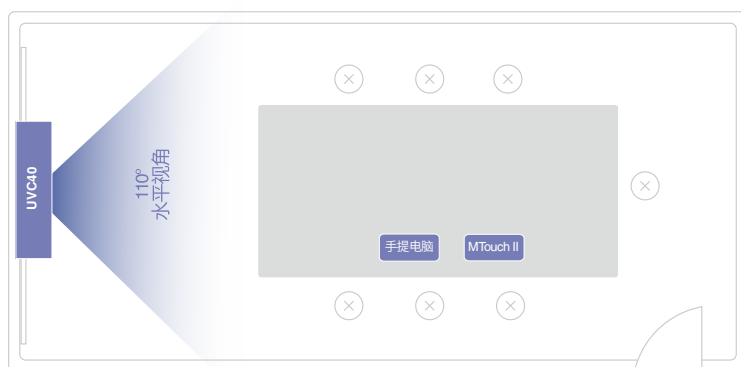

系统组件

- MCore微型计算机
- MTouch II 触控平板
- UVC40 超高清智能USB会议一体机

预装

- Windows 10 IoT Enterprise x64操作系统
- Windows 10 IoT Enterprise正版许可
- 微软Teams会议室应用, 支持Skype for Business on-premise/online和Teams会议
- 亿联RoomConnect管理工具

MCore微型计算机

- 英特尔第8代酷睿i5四核CPU
- 内存:8GB (2 x 4GB)
- 存储空间:128GB SSD
- 2 x HDMI视频输出, 支持CEC
- 蓝牙 & Wi-Fi
- 1x 亿联VCH接口 (RJ45), 用于连接MTouch II
- 4 x USB3.0 Type-A接口
- 1 x 10/100/1000M千兆网口
- 1 x 电源接口
- 1 x 安全锁
- 自带锁线功能

MTouch II触控平板

- 8英寸IPS显示屏
- 1280 x 800视频分辨率
- 10点电容式触摸屏
- 3.5mm耳机接口
- 人体运动侦测传感器
- 可调节支架 (28° ~ 50°)
- 1080P/30FPS全高清内容分享
- 支持有线和无线内容分享
- 内置Wi-Fi热点, 用于连接亿联无线传屏器
- HDMI/USB-C视频输入

UVC40 超高清智能USB会议一体机

- 2000万像素
- 8倍数码变焦
- 视角(对角线):133°
- 支持自动框人像
- 支持智能语音追踪
- 支持智能人脸增强
- 支持预设置位
- 内置8颗MEMS麦克风阵列
- 智能降噪技术(亿联专利)
- Beamforming定向试音技术
- 全双工技术

- 回声消除技术
- 1 x 亿联麦克风接口 (RJ-45)
- 1x 3.5mm线性输入接口
- 1 x USB 3.0 Type-B口
- 1 x USB 2.0 Type-A接口
- 1 x 2.5米USB2.0线
- 1 x 安全锁
- 1 x 重置孔
- 1 x 电源接口

外箱包装

- 净重/箱:6.4kg
- 毛重/箱:7.6kg
- 外包箱尺寸:685mm x 356mm x 285mm

产品尺寸

- MTouch II尺寸:202mm x 151mm x 100mm
  重量:1kg
- MCore尺寸:168mm x 197mm x 39mm
  重量:1.35kg
- UVC40尺寸:600mm x 68mm x 82mm
  重量:2.56kg

会议室场景图