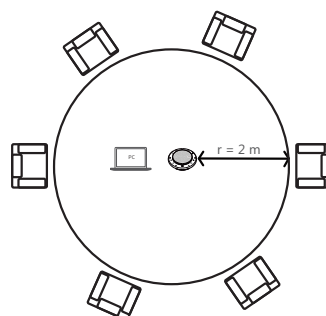

便携式免提会议电话

亿联 CP900 是新一代高级便携式免提会议电话，其灵活且可扩展，可用于个人办公和小型会议室。CP900 即插即用，可通过蓝牙或 USB 快速连接笔记本电脑、智能手机和平板电脑。作为一款专业的 USB 声音设备，CP900 为您提供高清的音质以实现最佳的语音协作，内置 6 个麦克风阵列，可 360°全向拾音，支持全双工音频技术，以及亿联独特的音频算法，有效消除多种噪音，为您营造出最佳的会议电话扬声器体验。在会议中，即使您随意围桌而坐或者来回走动，CP900 提供的高清语音和宽带音频使您仍然能够清晰聆听与被聆听。CP900 具备优质的电池续航能力，为您提供长达 12 小时通话时间，轻巧时尚的设计并配备高档的旅行保护袋让会议室与你随行。此外，CP900 还支持丰富的通话控制功能，兼容主流的在线语音通话服务，为您带来无与伦比的语音和会议体验。

通用

- 产品尺寸：(Ø)132.5 x (h)35.5mm
- 产品重量：320g
- 8 个触摸按键
- 连接方式：USB 2.0 PNP 和蓝牙
- USB 线长：0.9 米
- 内置蓝牙 4.0
- 蓝牙无线距离：30 米
- 供电：USB / 聚合物锂离子电池

电池

- 电池规格：2450mAh
- 充电功率和满充时长：3 小时 (5V/1A)
- 最大充电电流：1.7A
- 通话时长：12 小时
- 待机时长：450 天

麦克风

- 麦克风类型：6 个 MEMS 麦克风阵列
- 灵敏度：-42dB re. 1V/Pa

- 信噪比：59dB
- 频率范围 USB 连接通话模式：115-7k (Hz)
- 频率范围蓝牙连接通话模式：115-7k (Hz)

扬声器

- 最大输出功率：7W
- 有效功率 (RMS)：3W
- 灵敏度：82 dB SPL +/-3dB SPL @1m, 1W
- 频率范围 USB 连接通话模式：115-8k (Hz)
- 频率范围 USB 连接音乐模式：115-16k (Hz)
- 频率范围蓝牙连接通话模式：115-8k (Hz)
- 频率范围蓝牙连接音乐模式：115-8k (Hz)

音频特征

- 优质高清音质
- 2 米的麦克风拾音半径
- 全双工技术
- 噪声抑制技术
- 声学回音消除技术

外箱包装

- 包装清单：
  - Yealink CP900 USB 扬声器
  - 拉链包
  - BT50 (可选)
  - 快速入门指南
- 数量 / 箱：10 件
- 净重 / 箱：4.9 kg
- 毛重 / 箱：5.3 kg
- 彩盒尺寸：176 mm*155 mm*53 mm
- 外包箱尺寸：325 mm*276 mm*188 mm

认证