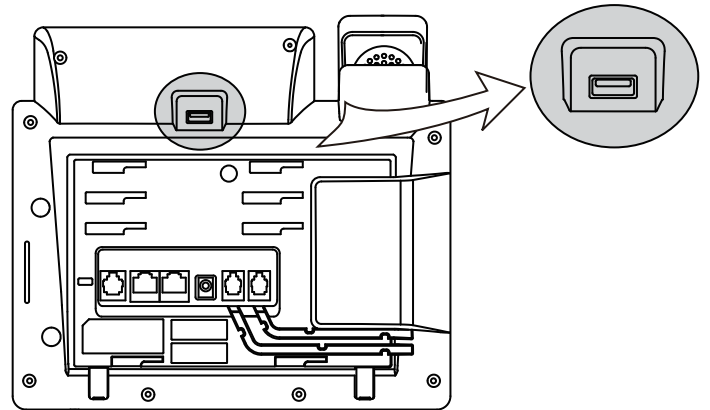

产品规格

- > 网络标准：IEEE802.11b/g/n
- > 传输速率：150Mbps
- > 频率范围：2.4GHz
- > 安全性：64/128/152位WEP加密，WPA-PSK，WPA2-PSK
- > 接口：USB 2.0
- > 尺寸 (L*W*H)：26.9mm*18mm*8mm
- > 操作环境温度：0°C ~ +40°C
- > 储存环境温度：-40°C ~ +85°C

证书

IC: 10741A-WIFI40