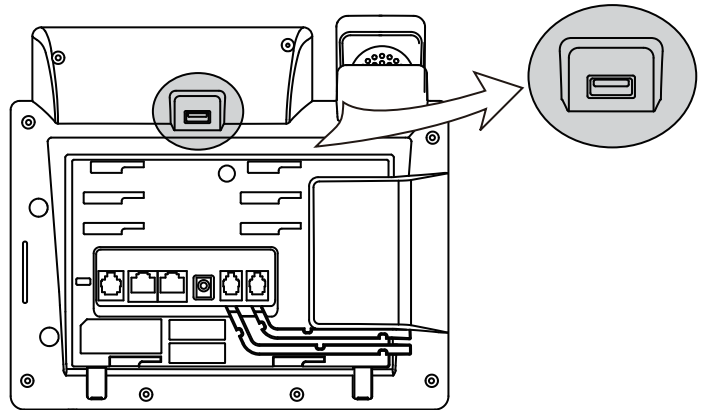

WF40 USB无线网络适配器

亿联最新推出的WF40 USB无线网络适配器使企业办公人员可以将IP话机随时随地安全无缝连接无线网络。WF40即插即用，易部署，低功耗，安全可靠的高速无线网络连接，为公司及中小型组织机构提供了完美的话机网络解决方案。

WF40的无线传输速率高达150Mbps，能有效地减少网络延迟，为用户提供优质高速的无线网络服务，使语音通话、会议协作等更加流畅。

除此之外，WF40符合IEEE 802.11n/g/b标准，最大限度地提高了网络可靠性及吞吐量，为用户提供了灵活方便及优质的产品体验。

产品规格

- > 网络标准：IEEE802.11b/g/n
- > 传输速率：150Mbps
- > 频率范围：2.4GHz
- > 安全性：64/128/152位WEP加密，WPA-PSK，WPA2-PSK
- > 接口：USB 2.0
- > 尺寸 (L*W*H)：26.9mm*18mm*8mm
- > 操作环境温度：0°C ~ +50°C
- > 储存环境温度：-40°C ~ +85°C

证书

IC: 10741A-WIFI40