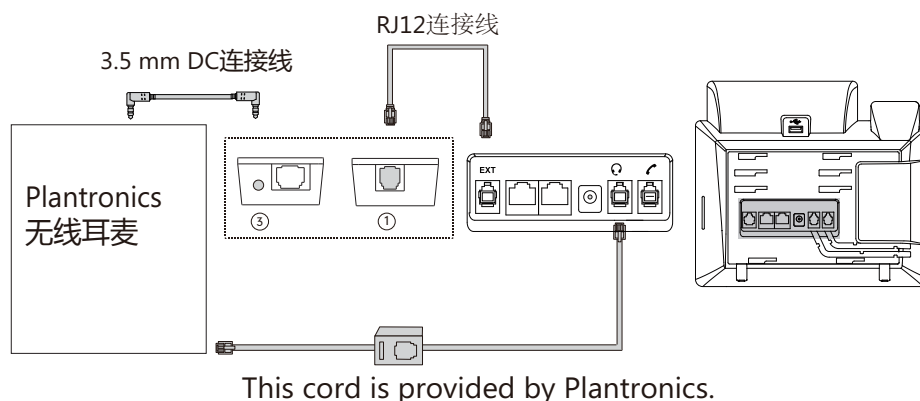

主要特性

- 适用于Yealink SIP-T48S/T48G/T46S/T46G/T42S/T42G/T41S/T41P/T40G/T40P/T29G/T27G/T27P IP话机
- 完美兼容于Jabra & Plantronics & Sennheiser 品牌无线耳麦
- 即插即用，使用简便
- 来电信号直接传输到无线耳麦
- 可通过耳麦远程操控话机的应答或挂断

物理特性

- 1个RJ12 (6P6C)话机接口
- 1个RJ45 (8P8C)端口连接GN/Jabra/Sennheiser无线耳麦
- 1个3.5mm端口连接Plantronics无线耳麦
- 配件：1 x RJ12, 1 x RJ45, 1 x 3.5mm, 1 x RJ9, 1 x Sennheiser Y-Cord

外箱包装

- 数量/箱：40 PCS
- 净重/箱：6.5 kg
- 毛重/箱：7.0 kg
- 彩盒尺寸：160mm x 85mm x 35mm
- 外包箱尺寸：400mm x 382mm x 190mm

支持耳麦