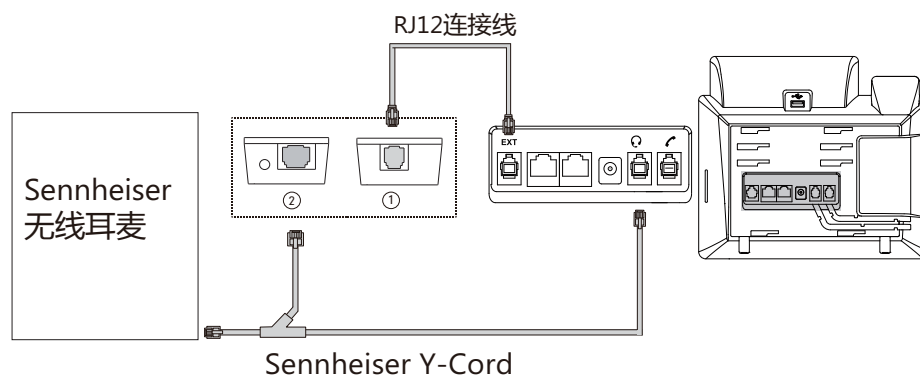

主要特性

- 适用于Yealink SIP-T48S/T48G/T46S/T46G/T42S/T42G/T41S/T41P/T40G/T40P/T29G/T27G/T27P IP话机
- 完美兼容于Jabra & Plantronics & Sennheiser 品牌无线耳麦
- 即插即用，使用简便
- 来电信号直接传输到无线耳麦
- 可通过耳麦远程操控话机的应答或挂断

物理特性

- 1个RJ12 (6P6C)话机接口
- 1个RJ45 (8P8C)端口连接GN/Jabra/Sennheiser无线耳麦
- 1个3.5mm端口连接Plantronics无线耳麦
- 配件：1 x RJ12, 1 x RJ45, 1 x 3.5mm, 1 x RJ9, 1 x Sennheiser Y-Cord

外箱包装

- 数量/箱：40 PCS
- 净重/箱：6.5 kg
- 毛重/箱：7.0 kg
- 彩盒尺寸：160mm x 85mm x 35mm
- 外包箱尺寸：400mm x 382mm x 190mm

支持耳麦