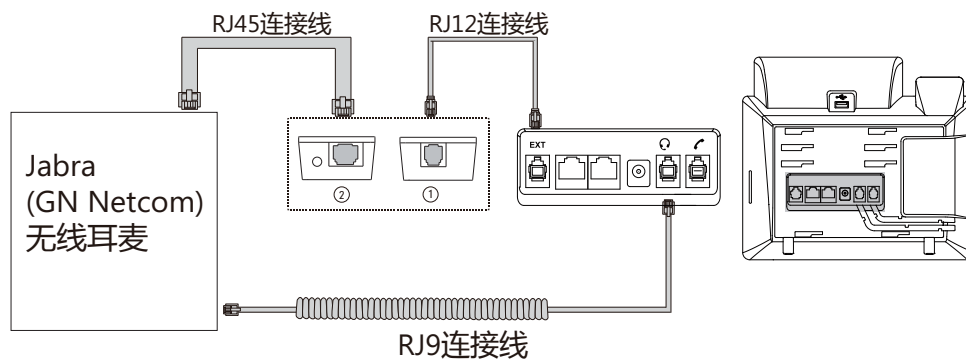

主要特性

- 适用于Yealink SIP-T48S/T48G/T46S/T46G/T42S/T42G/T41S/T41P/T40G/T40P/T29G/T27G/T27P IP话机
- 完美兼容于Jabra & Plantronics & Sennheiser 品牌无线耳麦
- 即插即用，使用简便
- 来电信号直接传输到无线耳麦
- 可通过耳麦远程操控话机的应答或挂断

物理特性

- 1个RJ12 (6P6C)话机接口
- 1个RJ45 (8P8C)端口连接GN/Jabra/Sennheiser无线耳麦
- 1个3.5mm端口连接Plantronics无线耳麦
- 配件：1 x RJ12, 1 x RJ45, 1 x 3.5mm, 1 x RJ9, 1 x Sennheiser Y-Cord

外箱包装

- 数量/箱：40 PCS
- 净重/箱：6.5 kg
- 毛重/箱：7.0 kg
- 彩盒尺寸：160mm x 85mm x 35mm
- 外包箱尺寸：400mm x 382mm x 190mm

支持耳麦