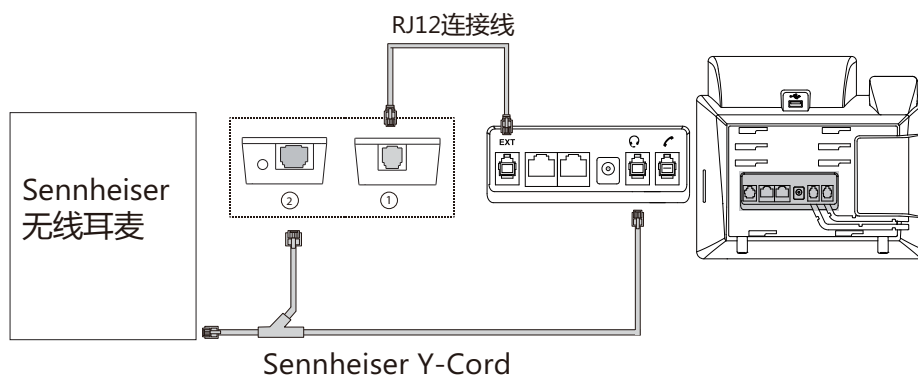

主要特性

- 适用于Yealink SIP-T48S/T48G/T46S/T46G/T42S/T42G/T41S/T41P/T40G/T40P/T29G/T27G/T27P IP话机
- 完美兼容于Jabra & Plantronics & Sennheiser 品牌无线耳麦
- 即插即用，使用简便
- 来电信号直接传输到无线耳麦
- 可通过耳麦远程操控话机的应答或挂断

物理特性

- 1个RJ12 (6P6C)话机接口
- 1个RJ45 (8P8C)端口连接GN/Jabra/Sennheiser无线耳麦
- 1个3.5mm端口连接Plantronics无线耳麦
- 配件：1 x RJ12, 1 x RJ45, 1 x 3.5mm, 1 x RJ9, 1 x Sennheiser Y-Cord

外箱包装

- 数量/箱：40 PCS
- 净重/箱：6.5 kg
- 毛重/箱：7.0 kg
- 彩盒尺寸：160mm x 85mm x 35mm
- 外包箱尺寸：400mm x 382mm x 190mm

支持耳麦