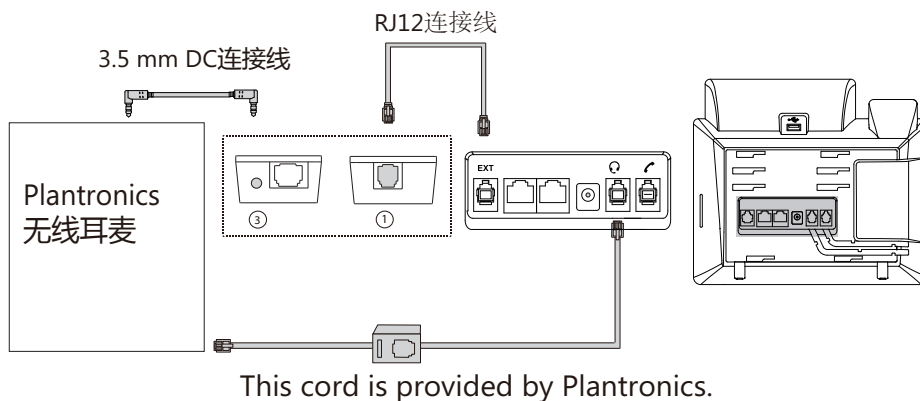

主要特性

- 适用于Yealink SIP-T48S/T48G/T46S/T46G/T42S/T42G/T41S/T41P/T40G/T40P/T29G/T27G/T27P IP话机
- 完美兼容于Jabra & Plantronics & Sennheiser 品牌无线耳麦
- 即插即用，使用简便
- 来电信号直接传输到无线耳麦
- 可通过耳麦远程操控话机的应答或挂断

物理特性

- 1个RJ12 (6P6C)话机接口
- 1个RJ45 (8P8C)端口连接GN/Jabra/Sennheiser无线耳麦
- 1个3.5mm端口连接Plantronics无线耳麦
- 配件：1 x RJ12, 1 x RJ45, 1 x 3.5mm, 1 x RJ9, 1 x Sennheiser Y-Cord

外箱包装

- 数量/箱：40 PCS
- 净重/箱：6.5 kg
- 毛重/箱：7.0 kg
- 彩盒尺寸：160mm x 85mm x 35mm
- 外包箱尺寸：400mm x 382mm x 190mm

支持耳麦