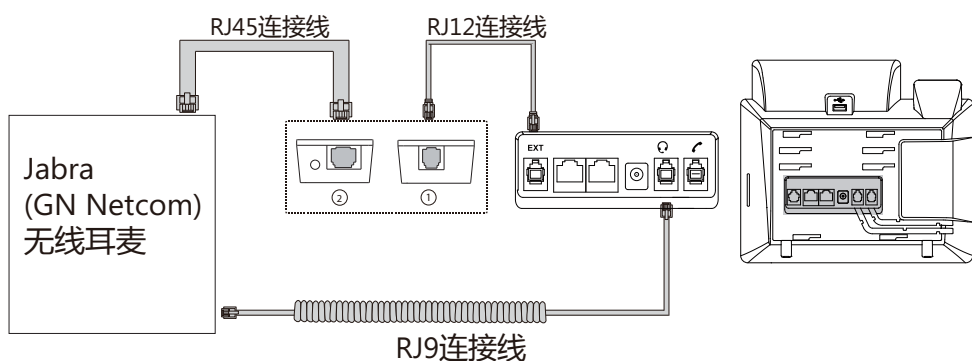

主要特性

- 适用于Yealink SIP-T48S/T48G/T46S/T46G/T42S/T42G/T41S/T41P/T40G/T40P/T29G/T27G/T27P IP话机
- 完美兼容于Jabra & Plantronics & Sennheiser 品牌无线耳麦
- 即插即用，使用简便
- 来电信号直接传输到无线耳麦
- 可通过耳麦远程操控话机的应答或挂断

物理特性

- 1个RJ12 (6P6C)话机接口
- 1个RJ45 (8P8C)端口连接GN/Jabra/Sennheiser无线耳麦
- 1个3.5mm端口连接Plantronics无线耳麦
- 配件：1 x RJ12, 1 x RJ45, 1 x 3.5mm, 1 x RJ9, 1 x Sennheiser Y-Cord

外箱包装

- 数量/箱：40 PCS
- 净重/箱：6.5 kg
- 毛重/箱：7.0 kg
- 彩盒尺寸：160mm x 85mm x 35mm
- 外包箱尺寸：400mm x 382mm x 190mm

支持耳麦