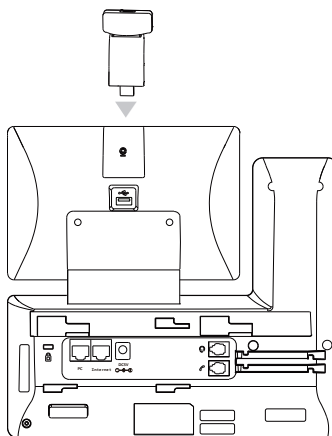

认证

外箱包装

- > 数量/箱：20 件
- > 净重/箱：1.70 kg
- > 毛重/箱：2.20 kg
- > 彩盒尺寸：250mm*218mm*292mm
- > 外包厢尺寸：119mm*113mm*26mm